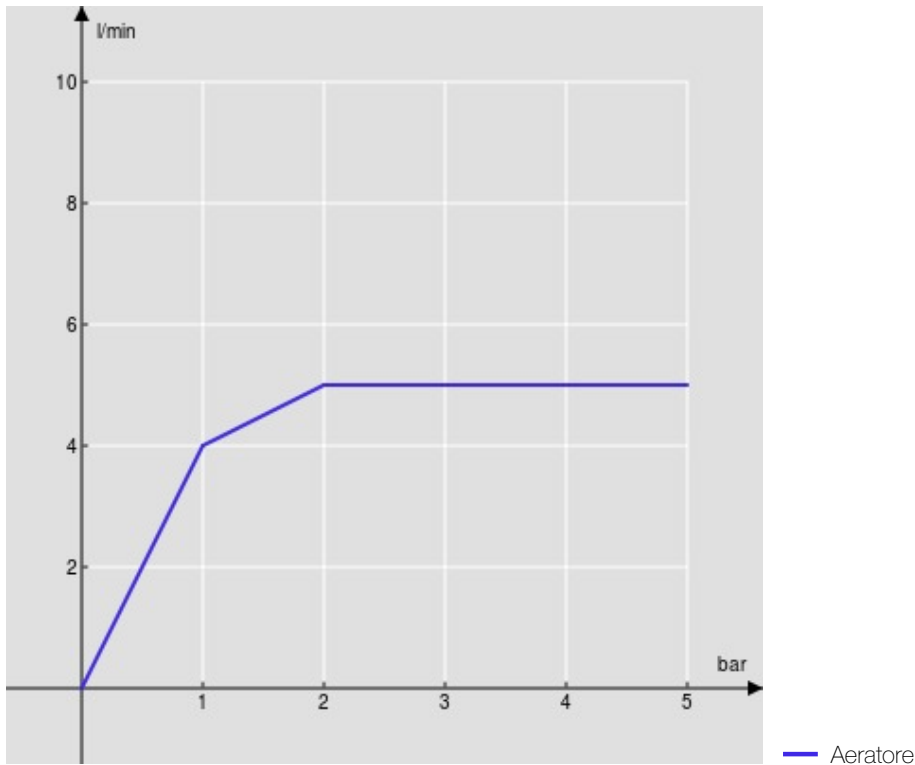

SPECIFICHE

Comando infrarossi a parete

Chrome

Aeratore anticalcare M 18 x 1, portata 5 l/min

Lunghezza bocca 200 mm

Alimentazione a batteria

Senza scarico

Imballo: 56,5 x 29 x 7,1 cm / 0,01163 m³ / 4,13 kg

DIAGRAMMA DI PORTATA: ACQUA CALDA/FREDDA

DIAGRAMMA DI PORTATA: ACQUA MISCELATA