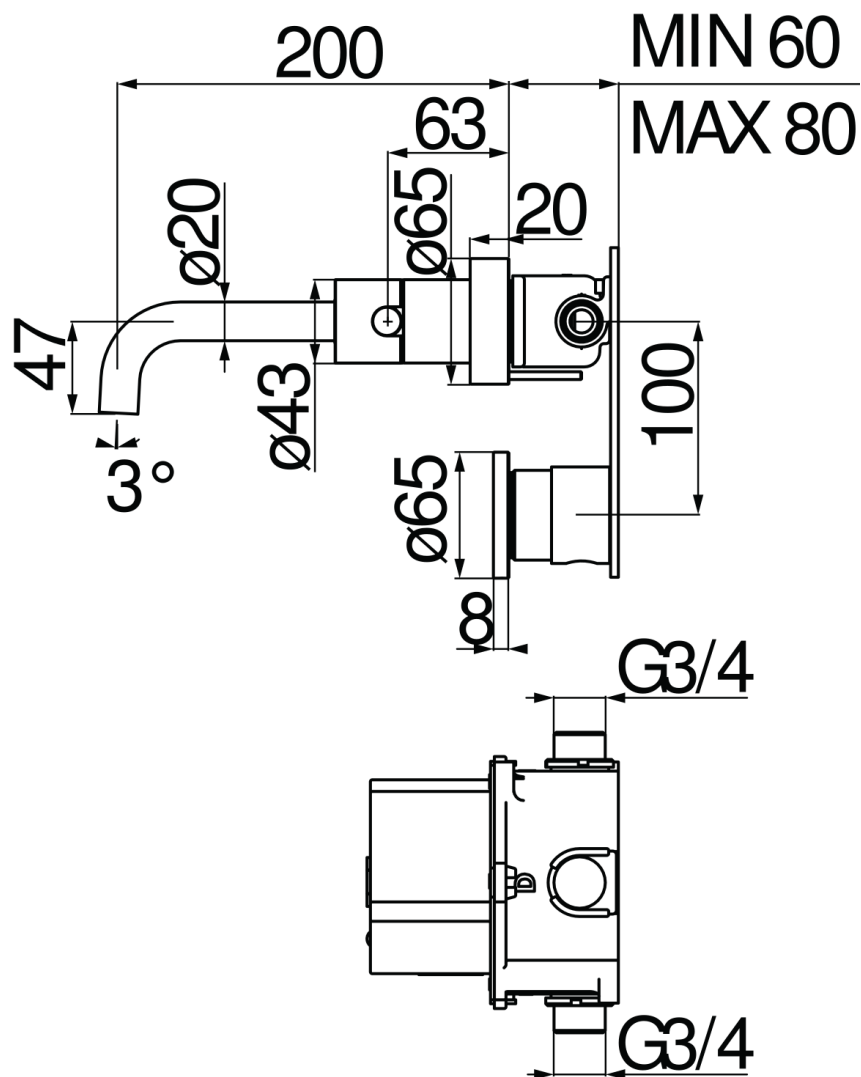

SPECIFICHE

Comando infrarossi a parete

Chrome

Aeratore anticalcare M 18 x 1, portata 5 l/min

Lunghezza bocca 200 mm

Alimentazione a batteria

Senza scarico

Imballo: 56,5 x 29 x 7,1 cm / 0,01163 m³ / 4,13 kg

DIAGRAMMA DI PORTATA: ACQUA CALDA/FREDDA

DIAGRAMMA DI PORTATA: ACQUA MISCELATA