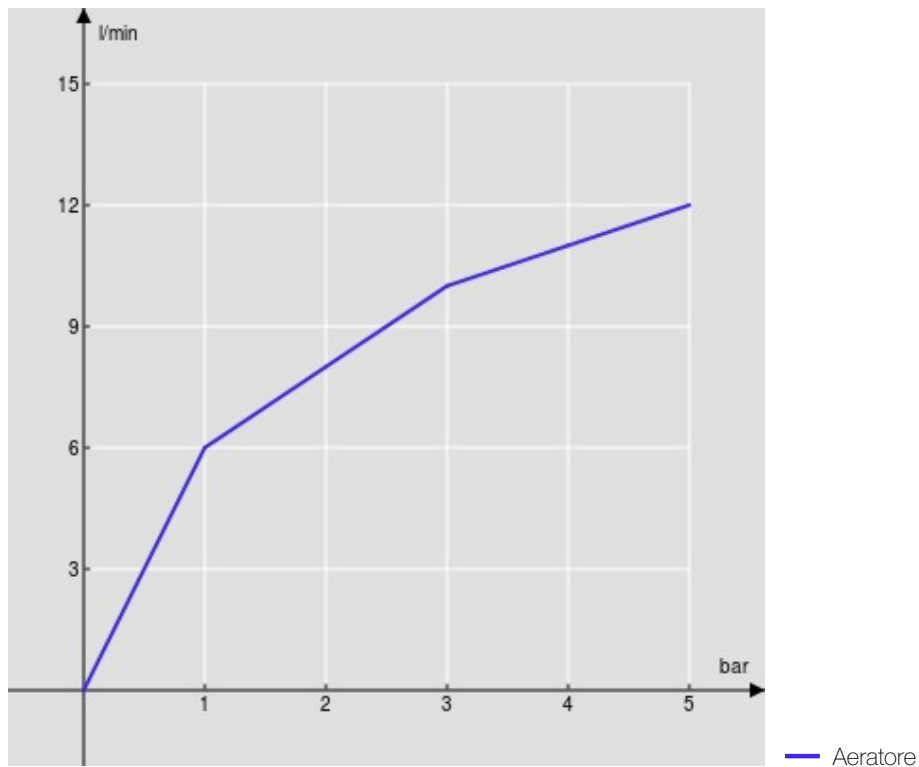

SPECIFICHE

Monocomando a bacinella

Velvet black

Aeratore anticalcare M 24 x 1

Scarico 1 1/4" push

Flessibili inox ø 3/8"

Limitatore di portata con freno al 50%

Imballo: 56,5 x 29 x 7,1 cm / 0,011633 m³

CERTIFICAZIONI

DIAGRAMMA DI PORTATA: ACQUA CALDA/FREDDA

DIAGRAMMA DI PORTATA: ACQUA MISCELATA