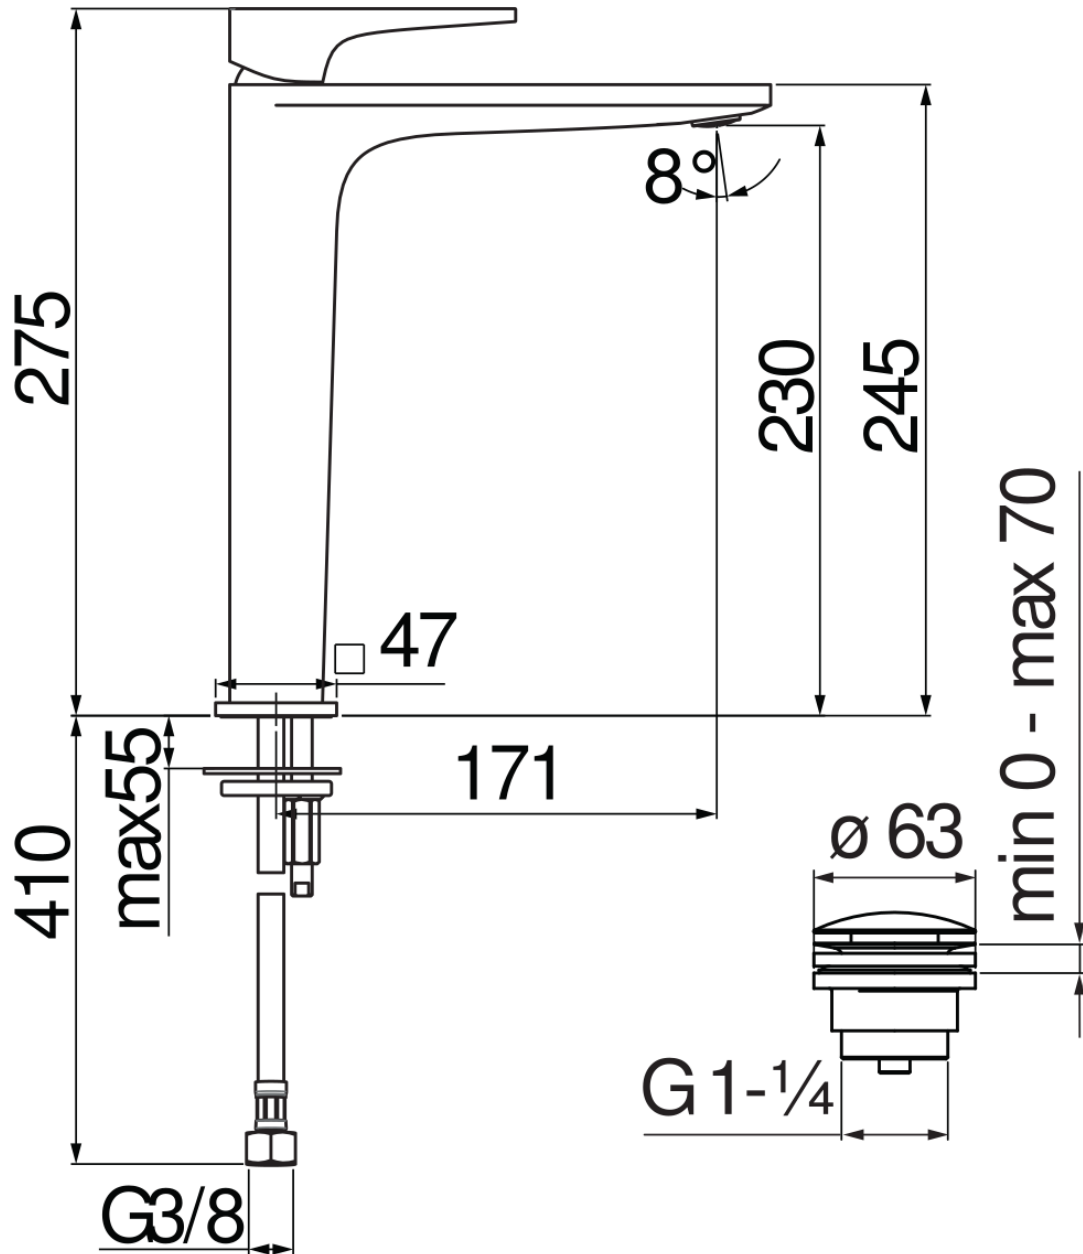

SPECIFICHE

Monocomando a bacinella

Velvet black

Aeratore anticalcare M 24 x 1

Scarico 1 1/4" push

Flessibili inox ø 3/8"

Limitatore di portata con freno al 50%

Imballo: 56,5 x 29 x 7,1 cm / 0,011633 m³

CERTIFICAZIONI

DIAGRAMMA DI PORTATA: ACQUA CALDA/FREDDA

DIAGRAMMA DI PORTATA: ACQUA MISCELATA