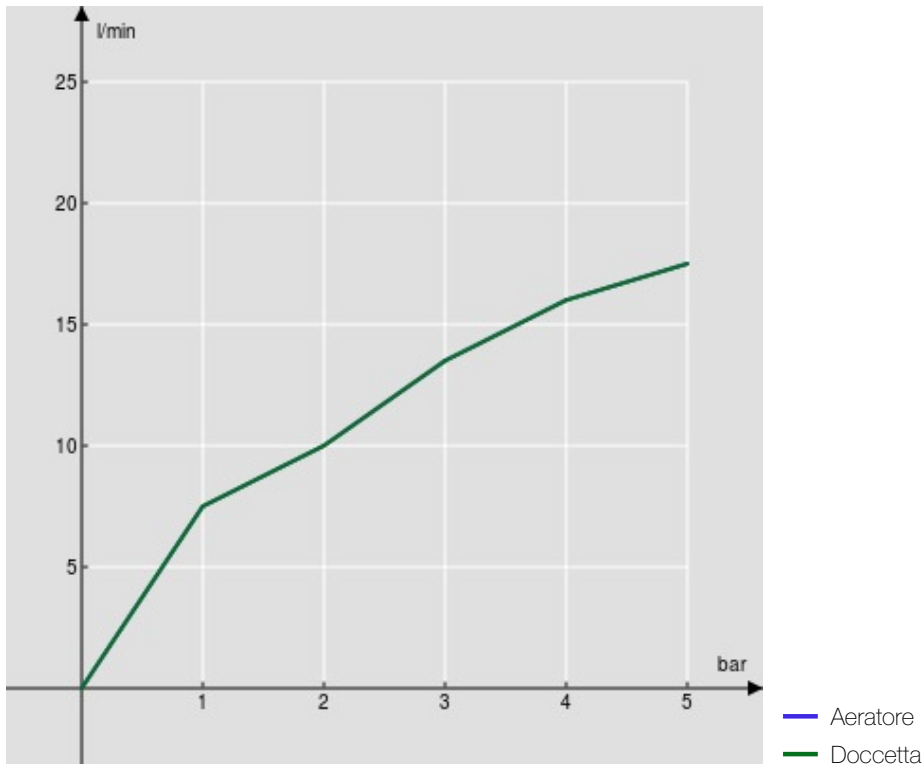

SPECIFICHE

Termostatico esterno con set doccia

Red canyon PVD

Blocco di sicurezza 38° C

Valvole antiritorno

Aeratore anticalcare M 24 x 1

Doccetta monogetto e flessibile 150 cm

Imballo: 41 x 21 x 7 cm / 0,006027 m³ / 3,66 kg

DIAGRAMMA DI PORTATA: ACQUA CALDA/FREDDA

DIAGRAMMA DI PORTATA: ACQUA MISCELATA