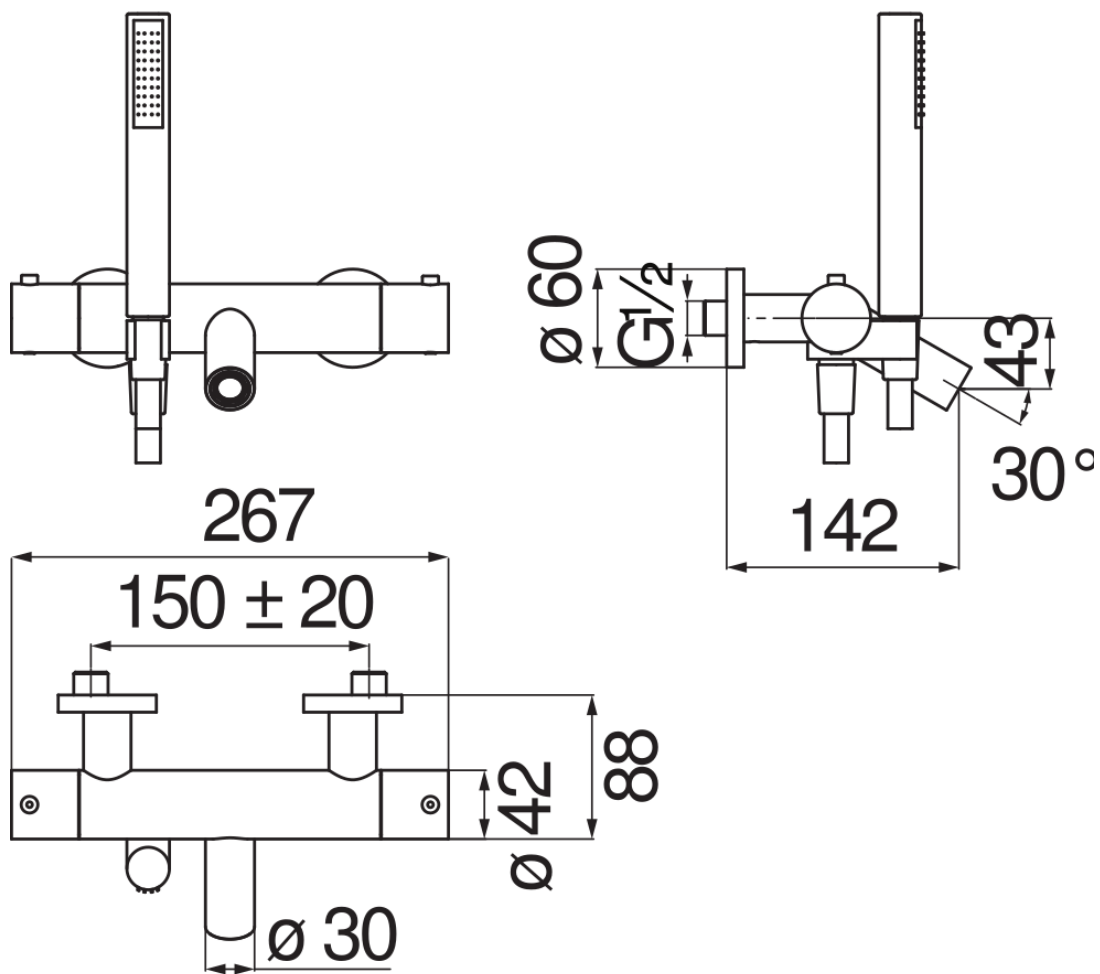

SPECIFICHE

Termostatico esterno con set doccia

Red canyon PVD

Blocco di sicurezza 38° C

Valvole antiritorno

Aeratore anticalcare M 24 x 1

Doccetta monogetto e flessibile 150 cm

Imballo: 41 x 21 x 7 cm / 0,006027 m³ / 3,66 kg

DIAGRAMMA DI PORTATA: ACQUA CALDA/FREDDA

DIAGRAMMA DI PORTATA: ACQUA MISCELATA