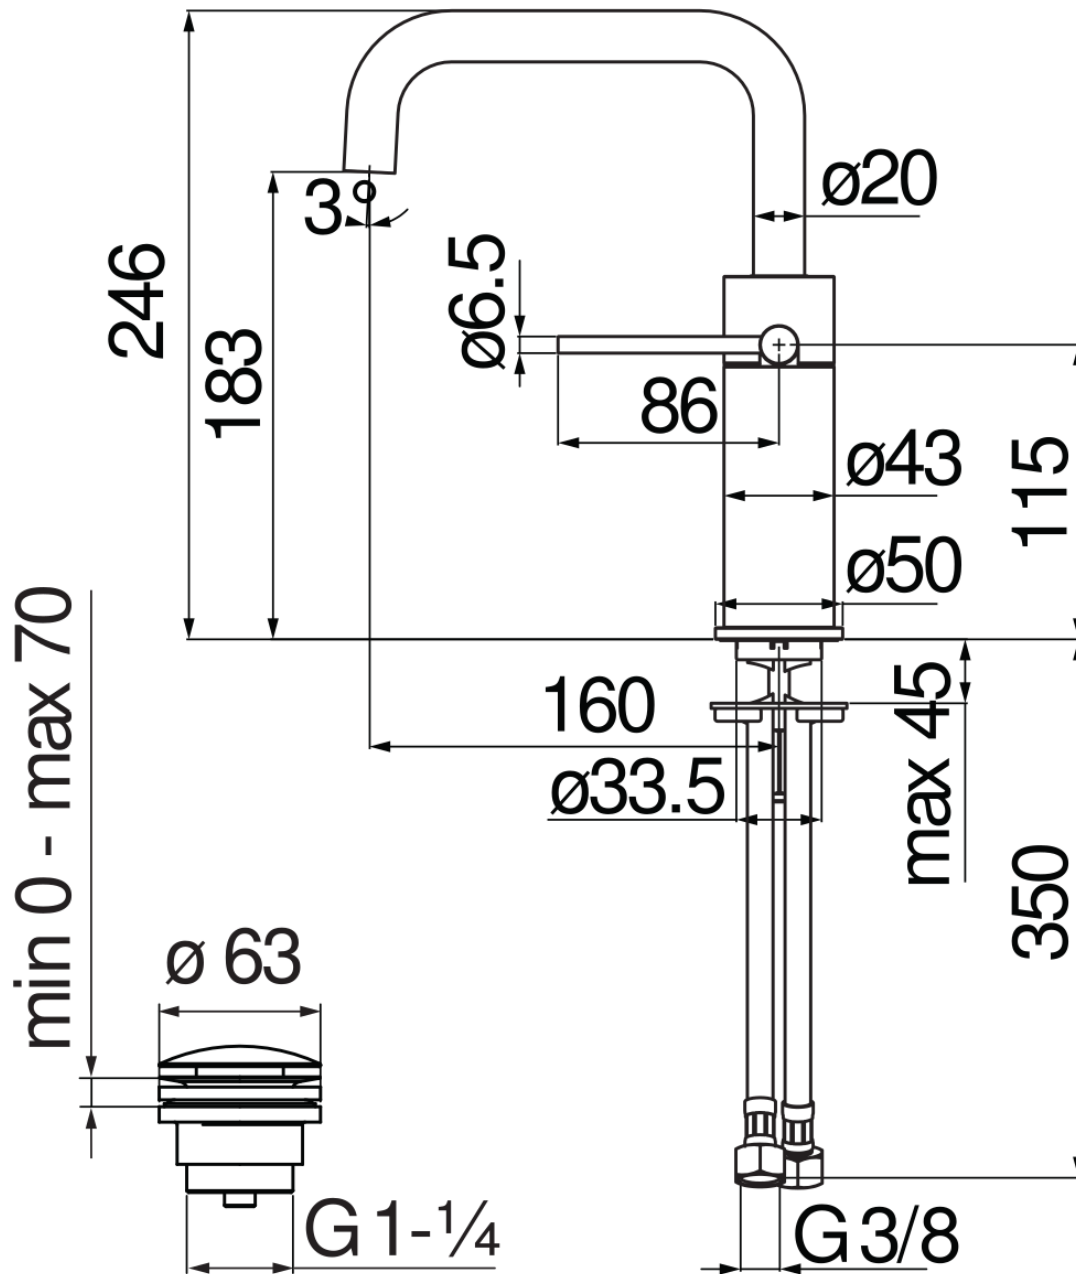

SPECIFICHE

Monocomando

Inox

Aeratore anticalcare M 18 x 1, portata 5 l/min

Bocca girevole

Scarico 1 1/4" push, flessibili inox ø 3/8"

Limitatore di energia con apertura in acqua fredda

Imballo: 41 x 21 x 7 cm / 0,006027 m³

CERTIFICAZIONI

DIAGRAMMA DI PORTATA: ACQUA CALDA/FREDDA

DIAGRAMMA DI PORTATA: ACQUA MISCELATA