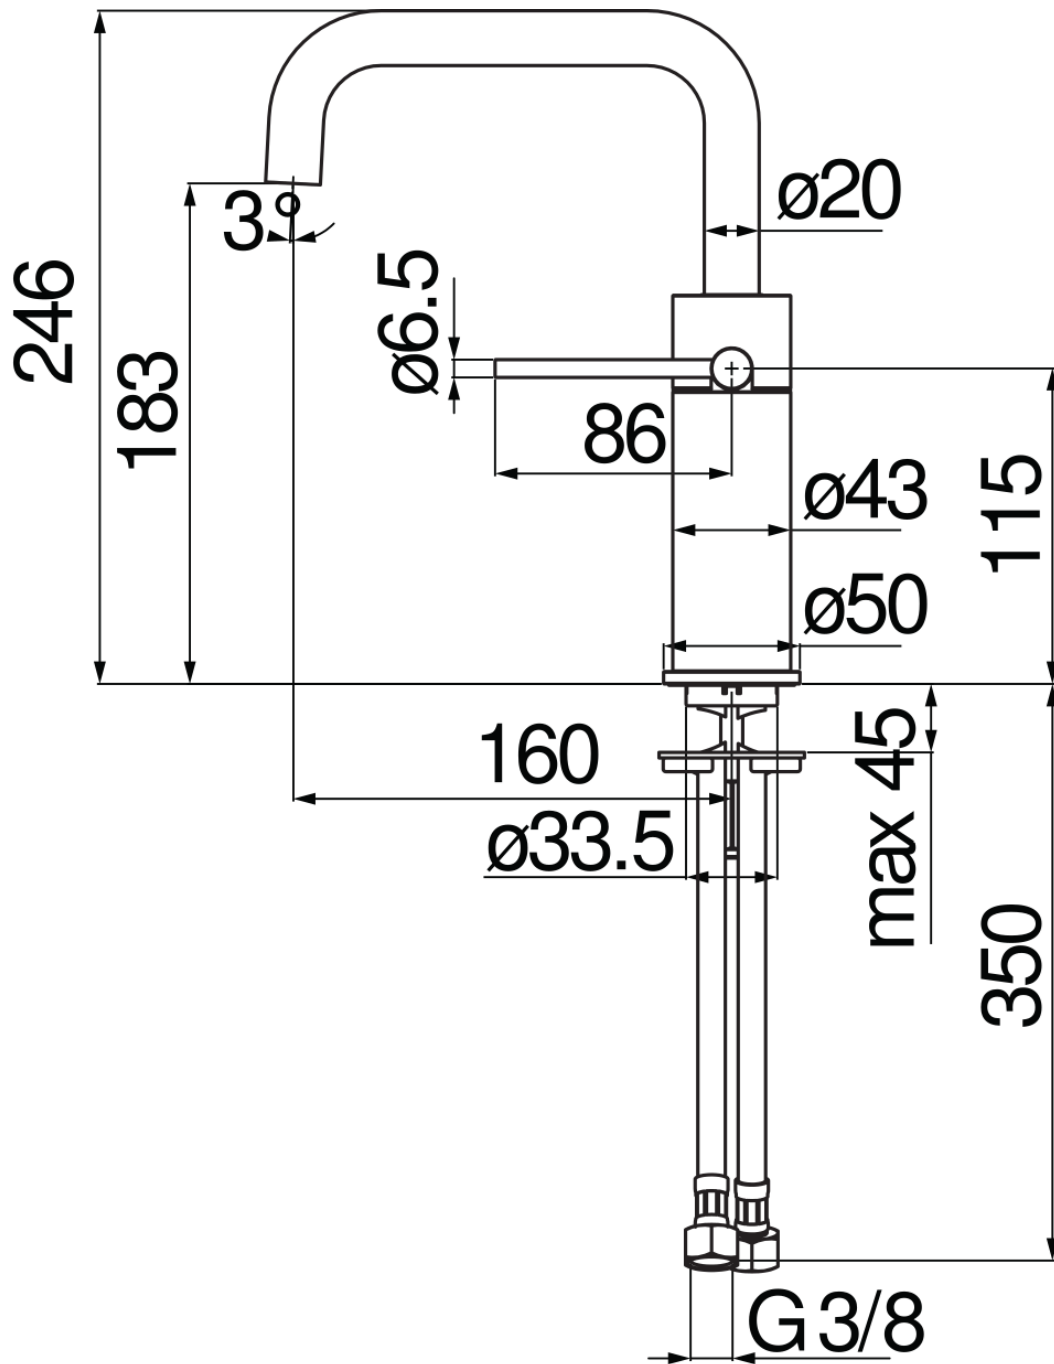

SPECIFICHE

Monocomando

Chocolate red PVD

Aeratore anticalcare M 18 x 1, portata 5 l/min

Bocca girevole

Senza scarico, flessibili inox ø 3/8"

Limitatore di energia con apertura in acqua fredda

Imballo: 41 x 21 x 7 cm / 0,006027 m<sup>3</sup>

DIAGRAMMA DI PORTATA: ACQUA CALDA/FREDDA

DIAGRAMMA DI PORTATA: ACQUA MISCELATA