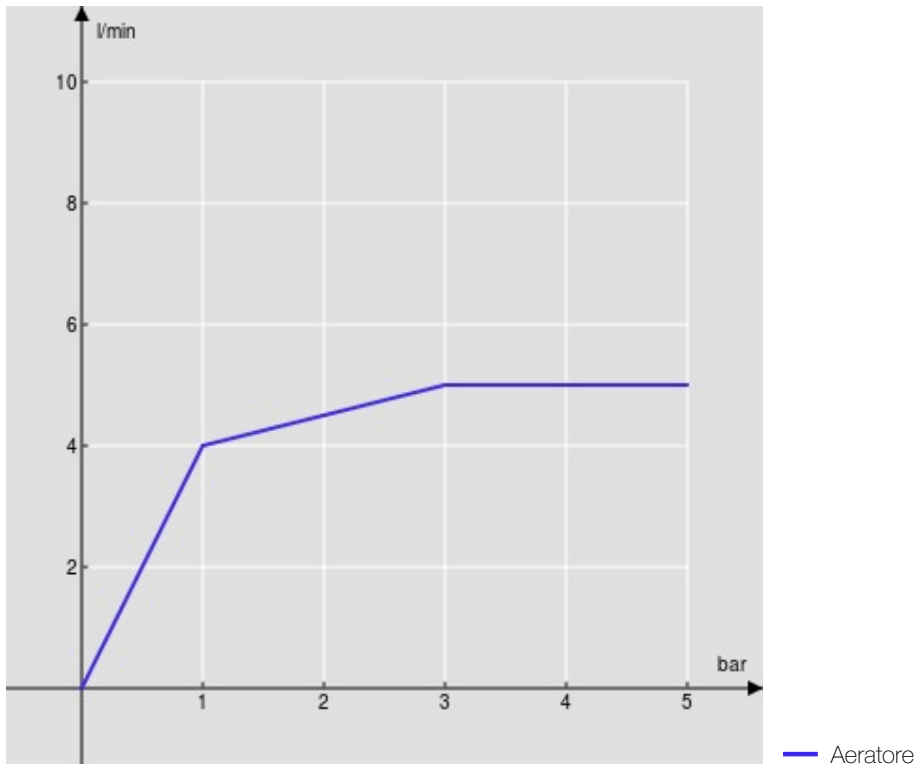

SPECIFICHE

Monocomando

Chocolate red PVD

Aeratore anticalcare M 18 x 1, portata 5 l/min

Bocca girevole

Senza scarico, flessibili inox ø 3/8"

Limitatore di energia con apertura in acqua fredda

Imballo: 41 x 21 x 7 cm / 0,006027 m<sup>3</sup>

DIAGRAMMA DI PORTATA: ACQUA CALDA/FREDDA

DIAGRAMMA DI PORTATA: ACQUA MISCELATA