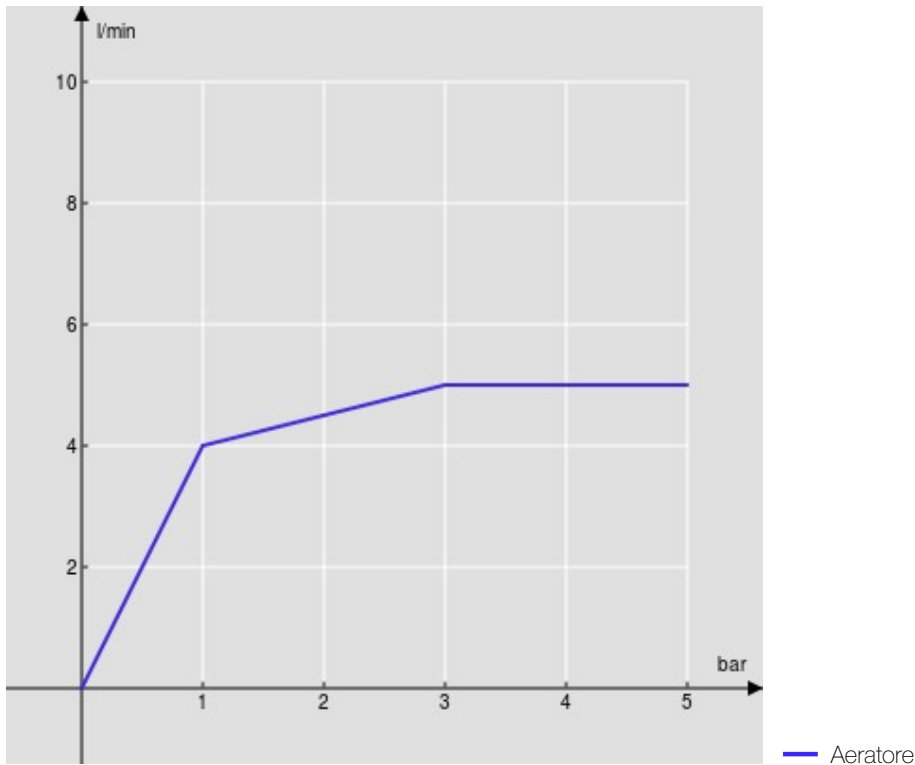

SPECIFICHE

Monocomando

Moon drop PVD

Aeratore anticalcare M 16 x 1, portata 5 l/min

Bocca girevole, getto orientabile

Scarico 1 1/4" push, flessibili inox ø 3/8"

Limitatore di energia con apertura in acqua fredda

Imballo: 41 x 21 x 7 cm / 0,006027 m<sup>3</sup>

DIAGRAMMA DI PORTATA: ACQUA CALDA/FREDDA

DIAGRAMMA DI PORTATA: ACQUA MISCELATA