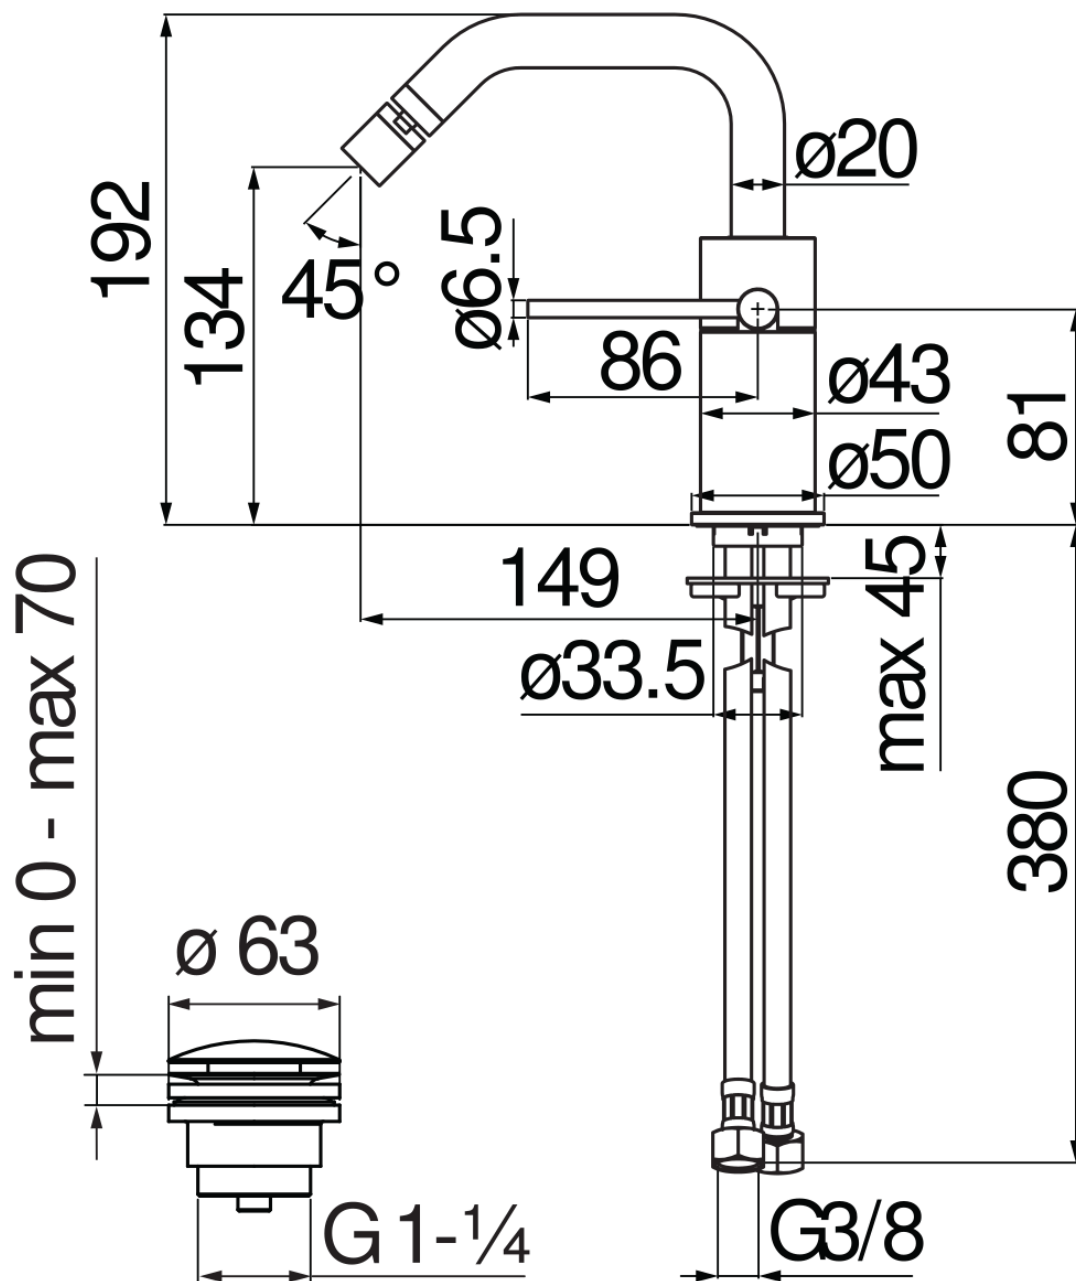

SPECIFICHE

Monocomando

Moon drop PVD

Aeratore anticalcare M 16 x 1, portata 5 l/min

Bocca girevole, getto orientabile

Scarico 1 1/4" push, flessibili inox ø 3/8"

Limitatore di energia con apertura in acqua fredda

Imballo: 41 x 21 x 7 cm / 0,006027 m<sup>3</sup>

DIAGRAMMA DI PORTATA: ACQUA CALDA/FREDDA

DIAGRAMMA DI PORTATA: ACQUA MISCELATA