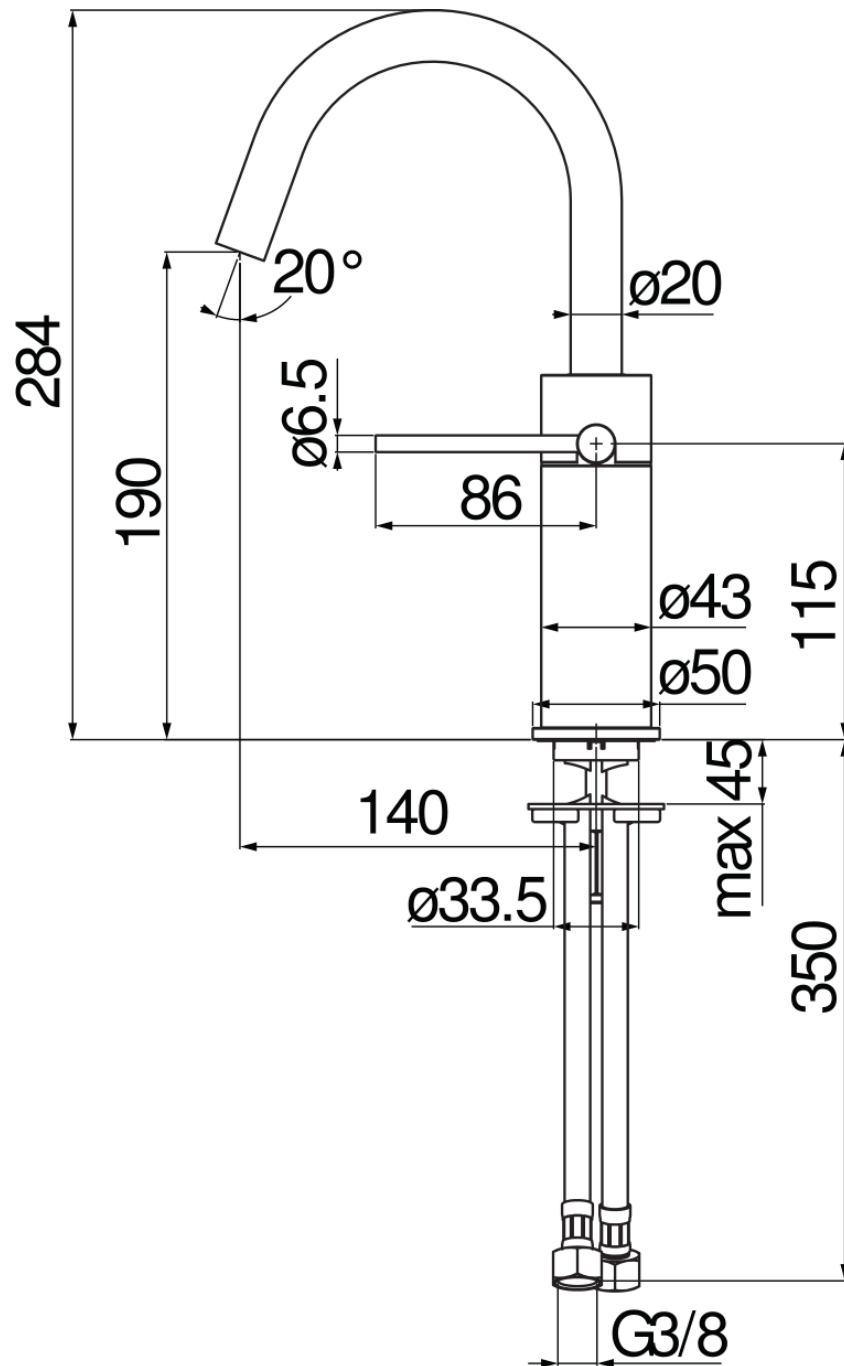

SPECIFICHE

Monocomando

Inox

Aeratore anticalcare M 18 x 1, portata 5 l/min

Bocca girevole

Senza scarico, flessibili inox \varnothing 3/8"

Limitatore di energia con apertura in acqua fredda

Imballo: 41 x 21 x 7 cm / 0,006027 m³

CERTIFICAZIONI

DIAGRAMMA DI PORTATA: ACQUA CALDA/FREDDA

DIAGRAMMA DI PORTATA: ACQUA MISCELATA