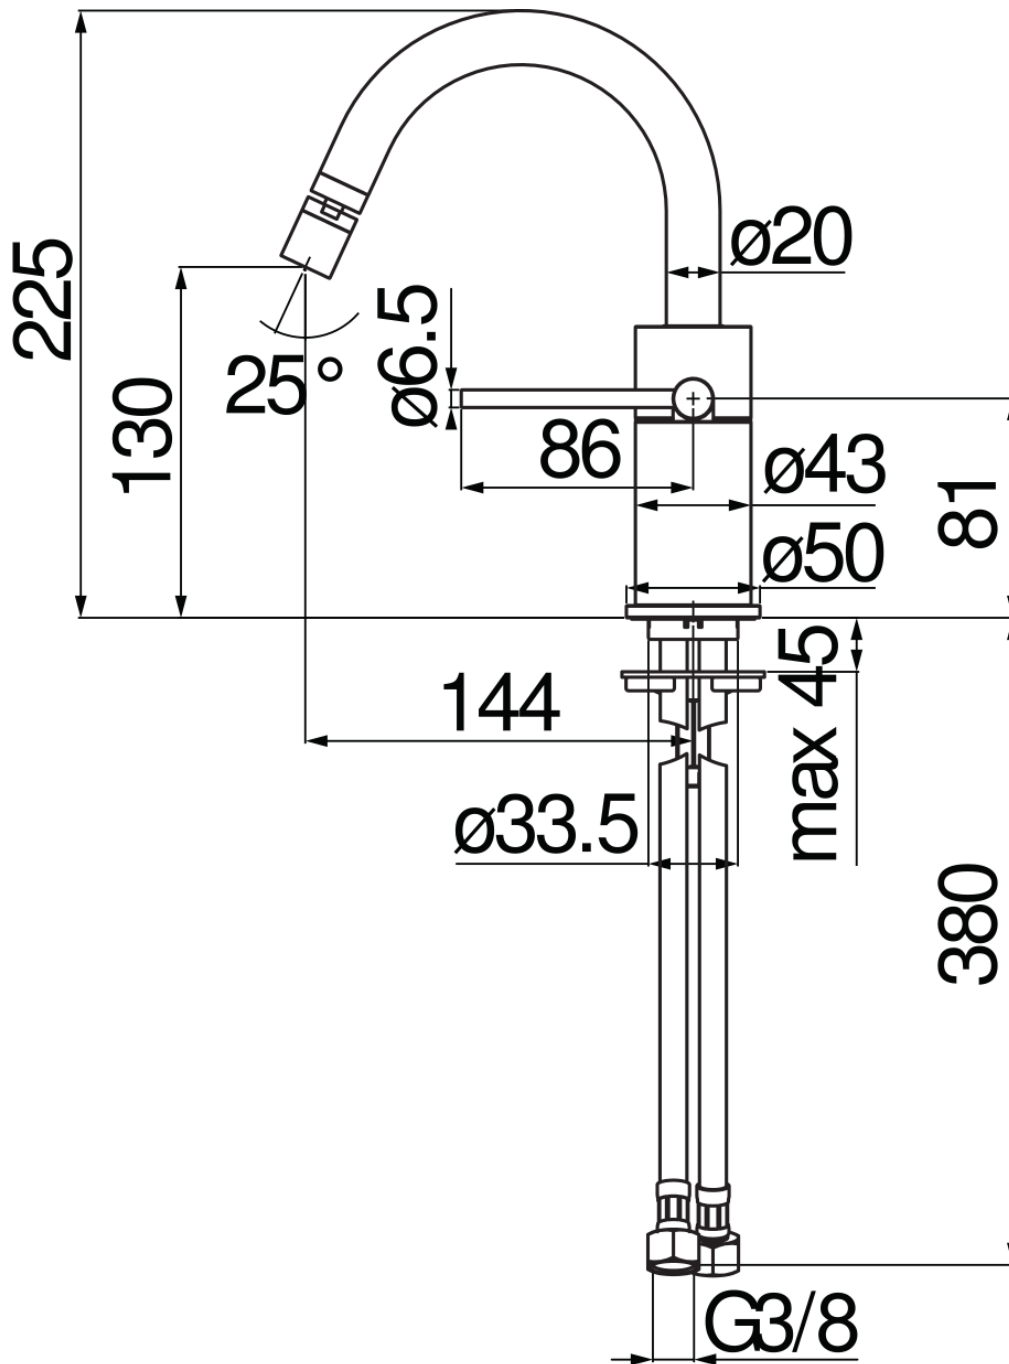

SPECIFICHE

Monocomando

Chocolate red PVD

Aeratore anticalcare M 16 x 1, portata 5 l/min

Bocca girevole, getto orientabile

Senza scarico, flessibili inox ø 3/8"

Limitatore di energia con apertura in acqua fredda

Imballo: 41 x 21 x 7 cm / 0,006027 m³

DIAGRAMMA DI PORTATA: ACQUA CALDA/FREDDA

DIAGRAMMA DI PORTATA: ACQUA MISCELATA