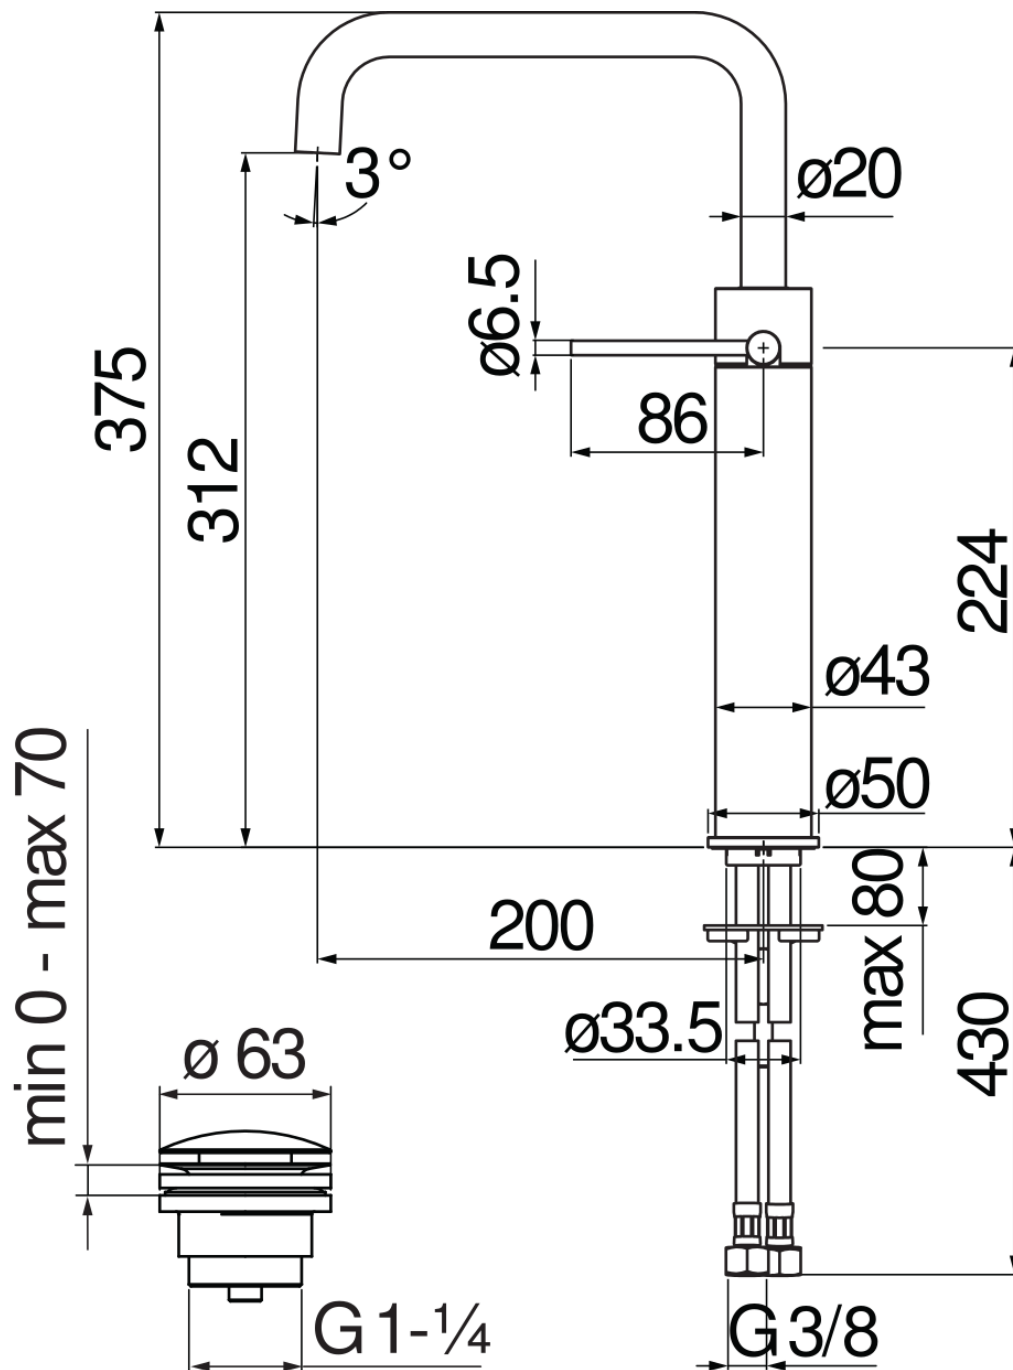

SPECIFICHE

Monocomando a bacinella

Chocolate red PVD

Aeratore anticalcare M 18 x 1, portata 5 l/min

Bocca girevole

Scarico 1 1/4" push, flessibili inox ø 3/8"

Limitatore di energia con apertura in acqua fredda

Imballo: 56,5 x 29 x 7,1 cm / 0,011633 m³

DIAGRAMMA DI PORTATA: ACQUA CALDA/FREDDA

DIAGRAMMA DI PORTATA: ACQUA MISCELATA