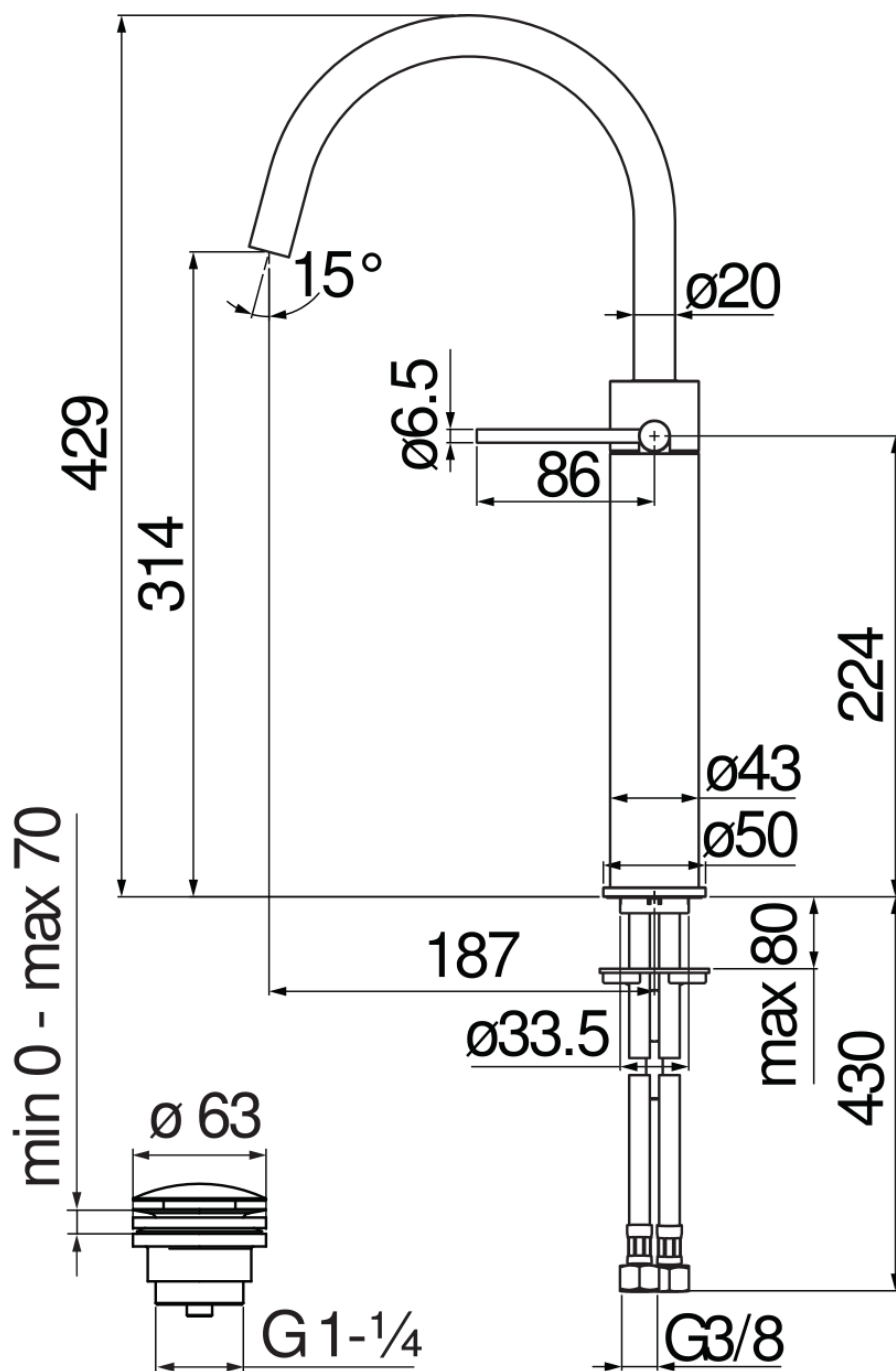

SPECIFICHE

Monocomando a bacinella

Chrome

Aeratore anticalcare M 18 x 1, portata 5 l/min

Bocca girevole

Scarico 1 1/4" push, flessibili inox ø 3/8"

Limitatore di energia con apertura in acqua fredda

Imballo: 56,5 x 29 x 7,1 cm / 0,011633 m<sup>3</sup>

CERTIFICAZIONI

DIAGRAMMA DI PORTATA: ACQUA CALDA/FREDDA

— Aeratore

DIAGRAMMA DI PORTATA: ACQUA MISCELATA

— Aeratore