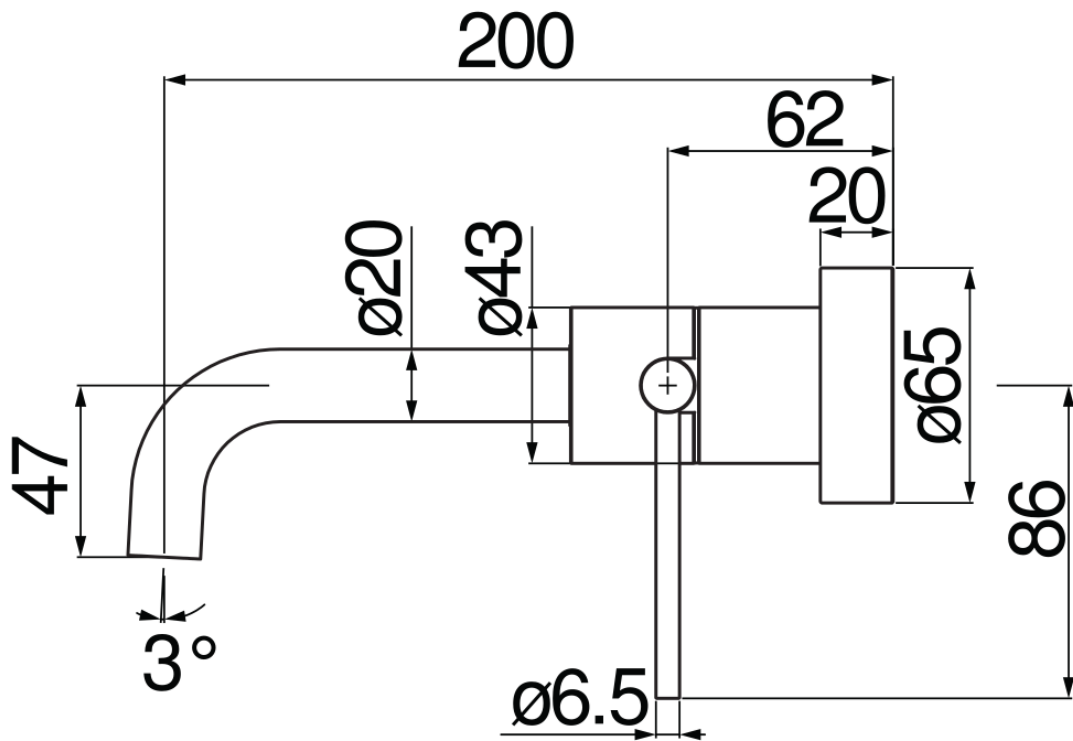

SPECIFICHE

Parte esterna monocomando a parete

Inox

Aeratore anticalcare M 18 x 1, portata 5 l/min

Lunghezza bocca 200 mm

Senza scarico

Limitatore di energia con apertura in acqua fredda

Imballo: 32 x 16,5 x 7 cm / 0,003696 m³

CERTIFICAZIONI

DIAGRAMMA DI PORTATA: ACQUA CALDA/FREDDA

DIAGRAMMA DI PORTATA: ACQUA MISCELATA