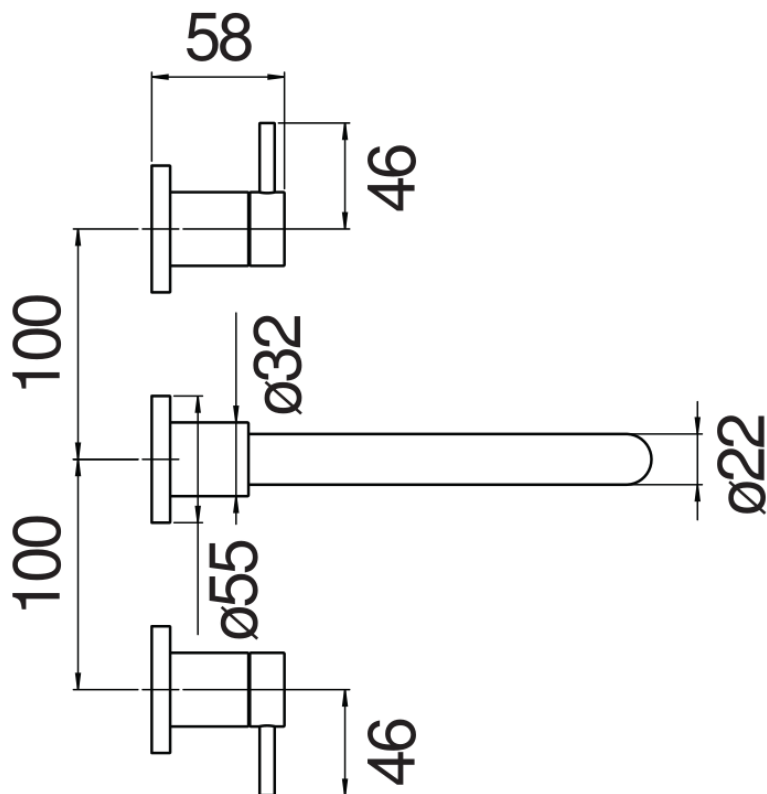

SPECIFICHE

Parte esterna batteria 3 fori a parete con bocca lunga

Chrome

Aeratore anticalcare M 18,5 x 1, portata 5 l/min

Lunghezza bocca min 175 - max 206 mm

Senza scarico

Imballo: 41 x 21 x 7 cm / 0,006027 m³ / 2,468 kg

DIAGRAMMA DI PORTATA: ACQUA CALDA/FREDDA

DIAGRAMMA DI PORTATA: ACQUA MISCELATA