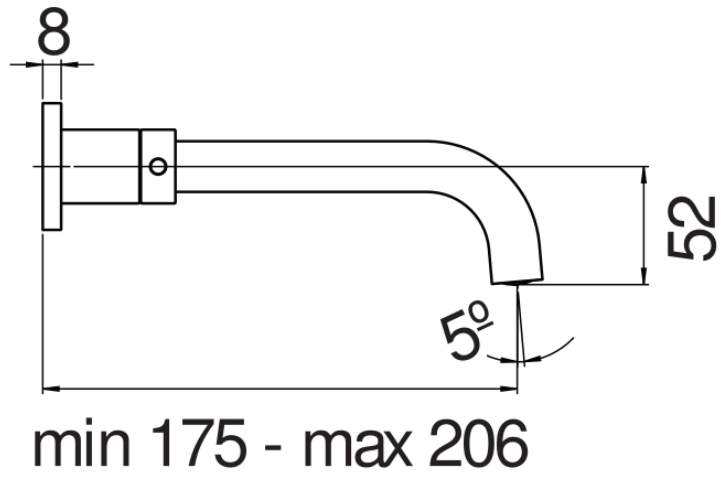

SPECIFICHE

Parte esterna batteria 3 fori a parete con bocca lunga

Chrome

Aeratore anticalcare M 18,5 x 1, portata 5 l/min

Lunghezza bocca min 175 - max 206 mm

Senza scarico

Imballo: 41 x 21 x 7 cm / 0,006027 m³ / 2,468 kg

DIAGRAMMA DI PORTATA: ACQUA CALDA/FREDDA

DIAGRAMMA DI PORTATA: ACQUA MISCELATA