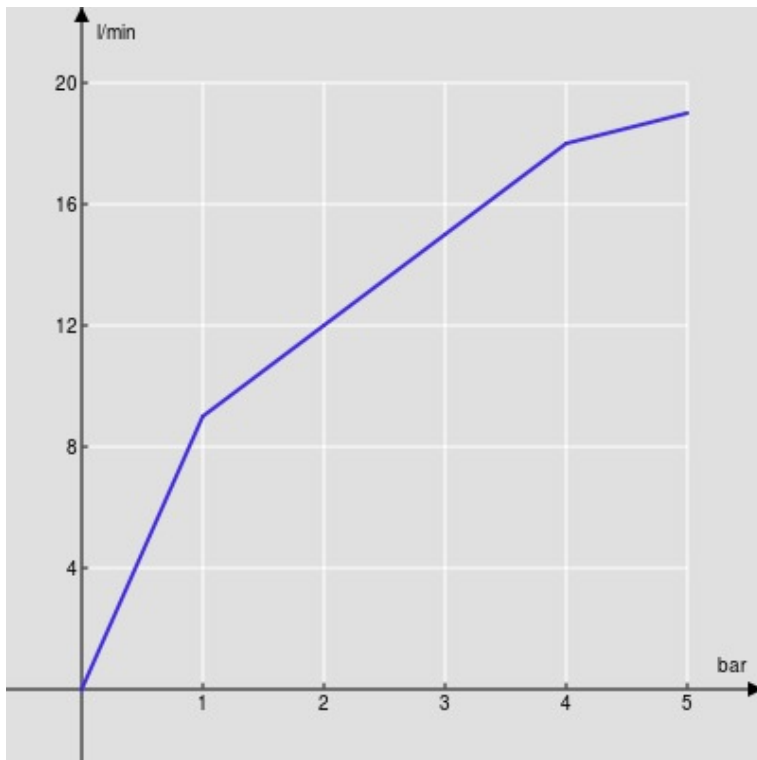

SPECIFICHE

Parte esterna batteria 3 fori a parete

Chrome

Aeratore anticalcare M 18,5 x 1, portata 5 l/min

Lunghezza bocca min 125 - max 156 mm

Senza scarico

Imballo: 41 x 21 x 7 cm / 0,006027 m<sup>3</sup> / 2,401 kg

DIAGRAMMA DI PORTATA: ACQUA CALDA/FREDDA

— Aeratore

DIAGRAMMA DI PORTATA: ACQUA MISCELATA

— Aeratore