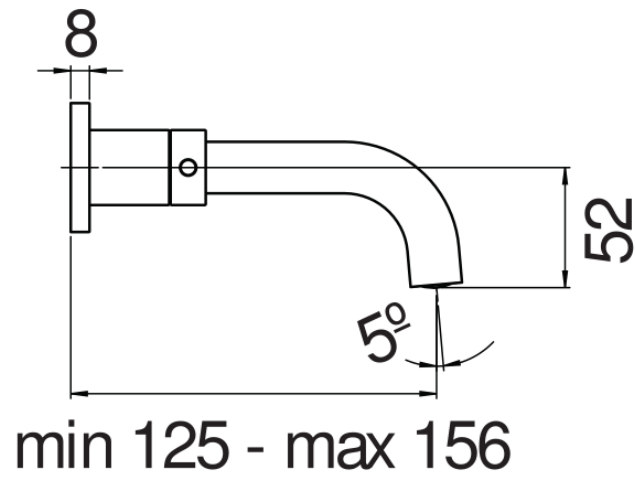

SPECIFICHE

Parte esterna batteria 3 fori a parete

Chrome

Aeratore anticalcare M 18,5 x 1, portata 5 l/min

Lunghezza bocca min 125 - max 156 mm

Senza scarico

Imballo: 41 x 21 x 7 cm / 0,006027 m<sup>3</sup> / 2,401 kg

DIAGRAMMA DI PORTATA: ACQUA CALDA/FREDDA

— Aeratore

DIAGRAMMA DI PORTATA: ACQUA MISCELATA

— Aeratore