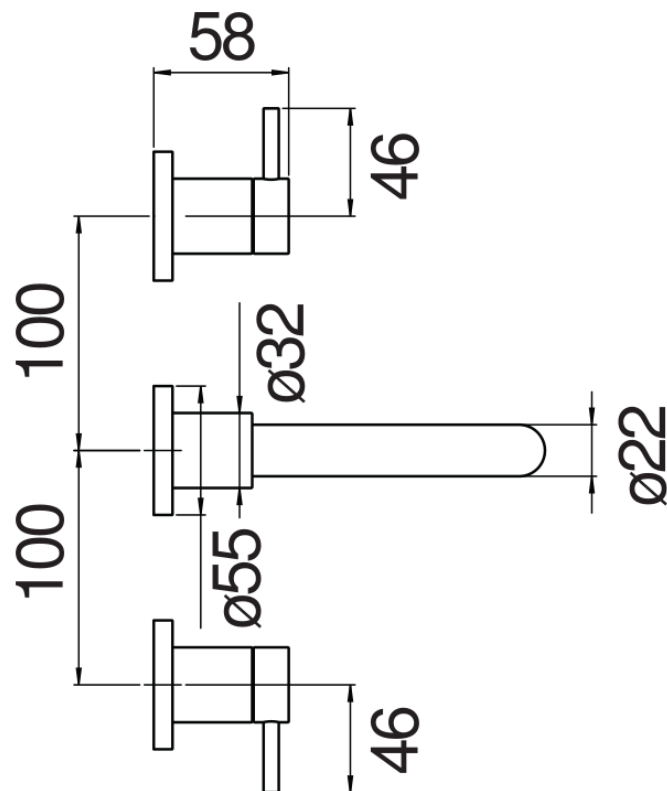

SPECIFICHE

Parte esterna batteria 3 fori a parete

Chrome

Aeratore anticalcare M 18,5 x 1, portata 5 l/min

Lunghezza bocca min 125 - max 156 mm

Senza scarico

Imballo: 41 x 21 x 7 cm / 0,006027 m<sup>3</sup> / 2,401 kg

DIAGRAMMA DI PORTATA: ACQUA CALDA/FREDDA

— Aeratore

DIAGRAMMA DI PORTATA: ACQUA MISCELATA

— Aeratore