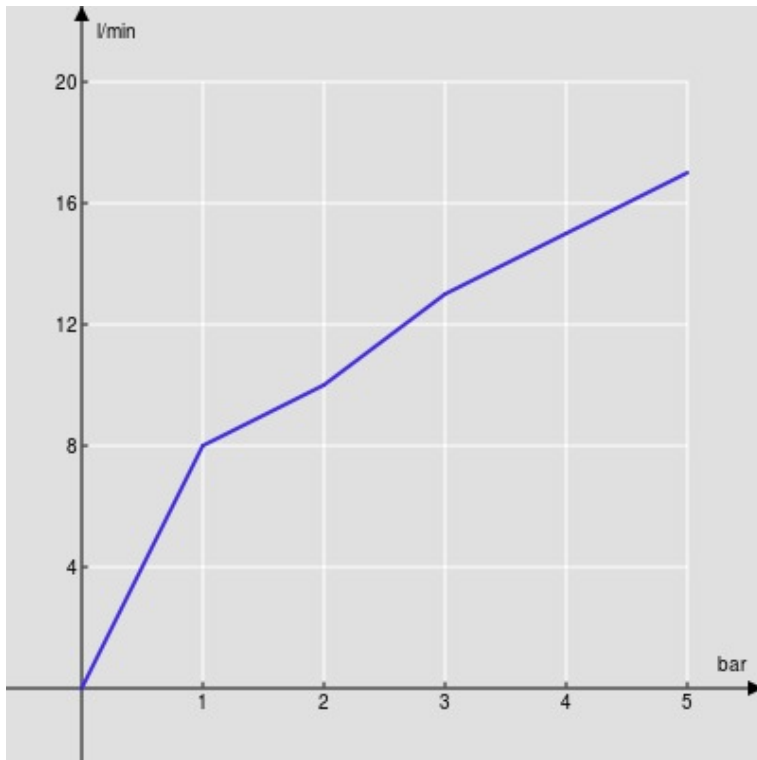

SPECIFICHE

Parte esterna batteria 3 fori a parete

Chrome

Aeratore anticalcare M 18,5 x 1, portata 5 l/min

Lunghezza bocca min 125 - max 156 mm

Senza scarico

Imballo: 41 x 21 x 7 cm / 0,006027 m<sup>3</sup> / 2,401 kg

DIAGRAMMA DI PORTATA: ACQUA CALDA/FREDDA

— Aeratore

DIAGRAMMA DI PORTATA: ACQUA MISCELATA

— Aeratore