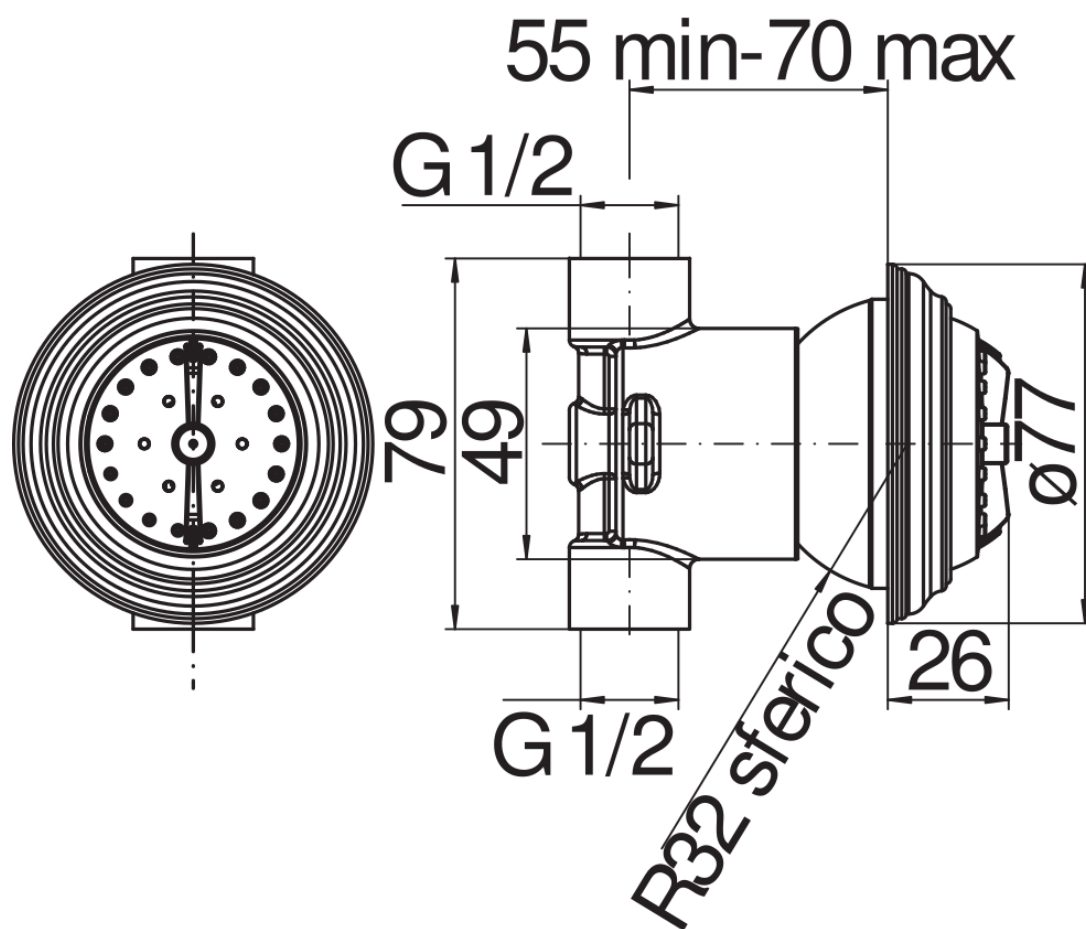

SPECIFICHE

Bodyjet a incasso

Chrome

A 3 getti orientabili

Imballo: 17 x 9,5 x 10 cm / 0,001615 m³ / 0,8 kg

DIAGRAMMA DI PORTATA: ACQUA CALDA/FREDDA