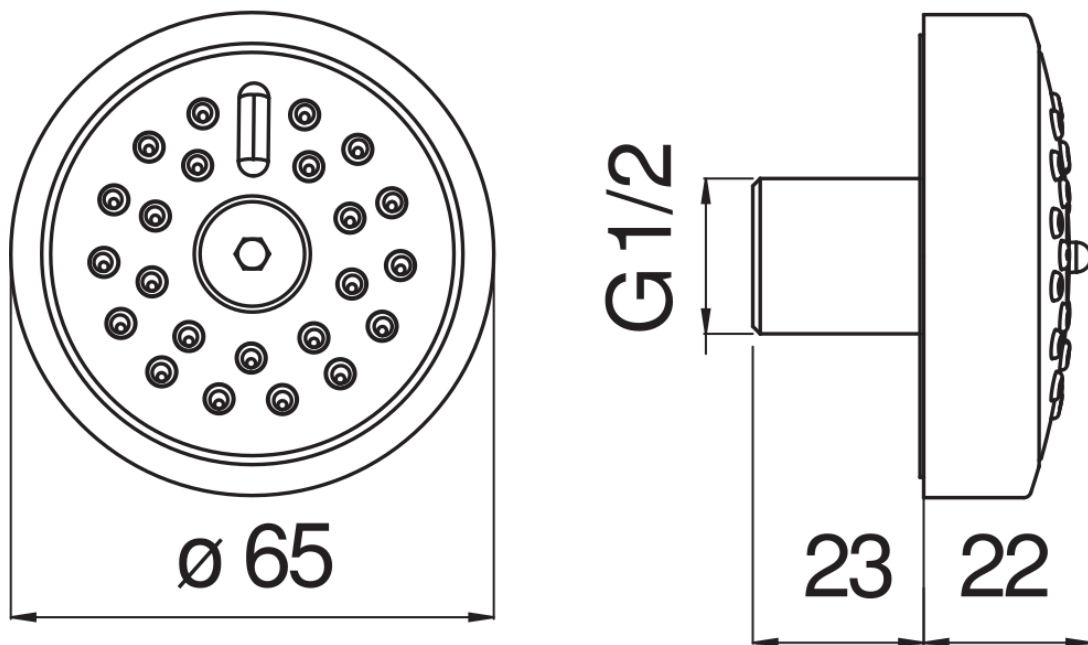

SPECIFICHE

Bodyjet esterno

Moon drop PVD

Getto pioggia orientabile

Imballo: 14 x 7 x 7 cm / 0,00069 m³ / 0,4 kg

DIAGRAMMA DI PORTATA: ACQUA CALDA/FREDDA

— Getto pioggia