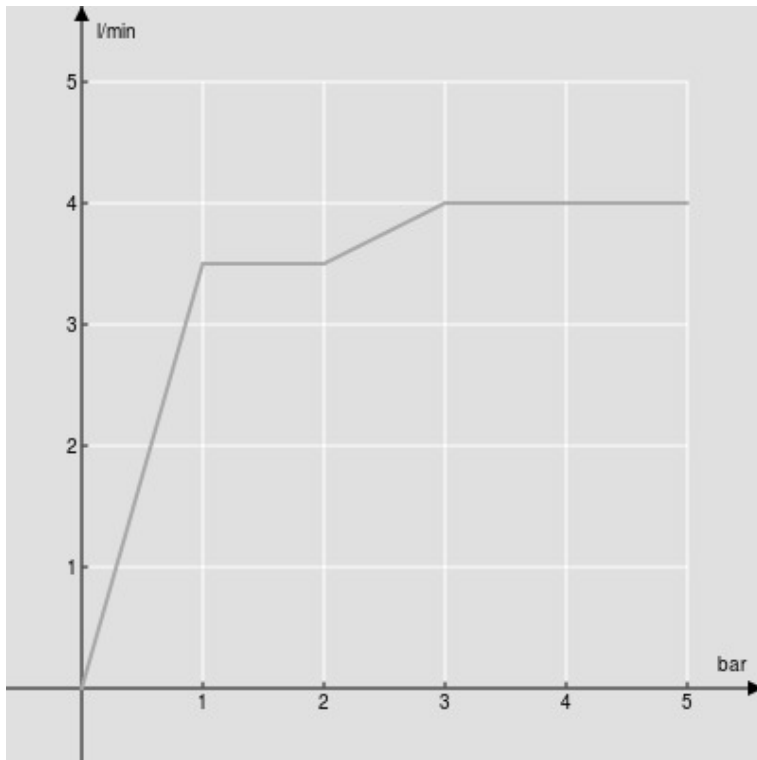

SPECIFICHE

Bodyjet esterno

Moon drop PVD

Getto pioggia orientabile

Imballo: 14 x 7 x 7 cm / 0,00069 m³ / 0,4 kg

DIAGRAMMA DI PORTATA: ACQUA CALDA/FREDDA

— Getto pioggia