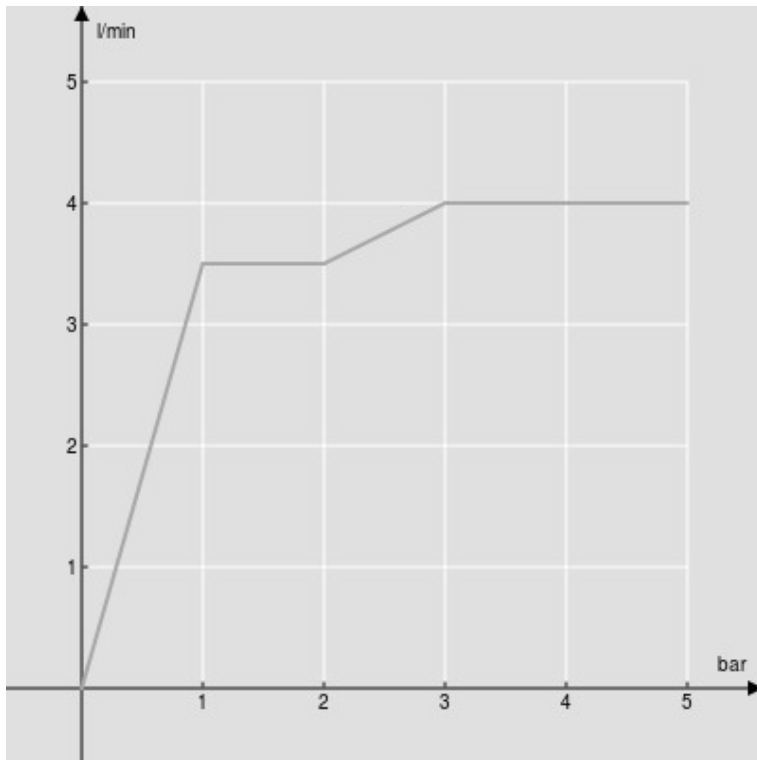

SPECIFICHE

Bodyjet esterno

Inox

Getto pioggia orientabile

Imballo: 14 x 7 x 7 cm / 0,00069 m<sup>3</sup> / 0,4 kg

DIAGRAMMA DI PORTATA: ACQUA CALDA/FREDDA

— Getto pioggia