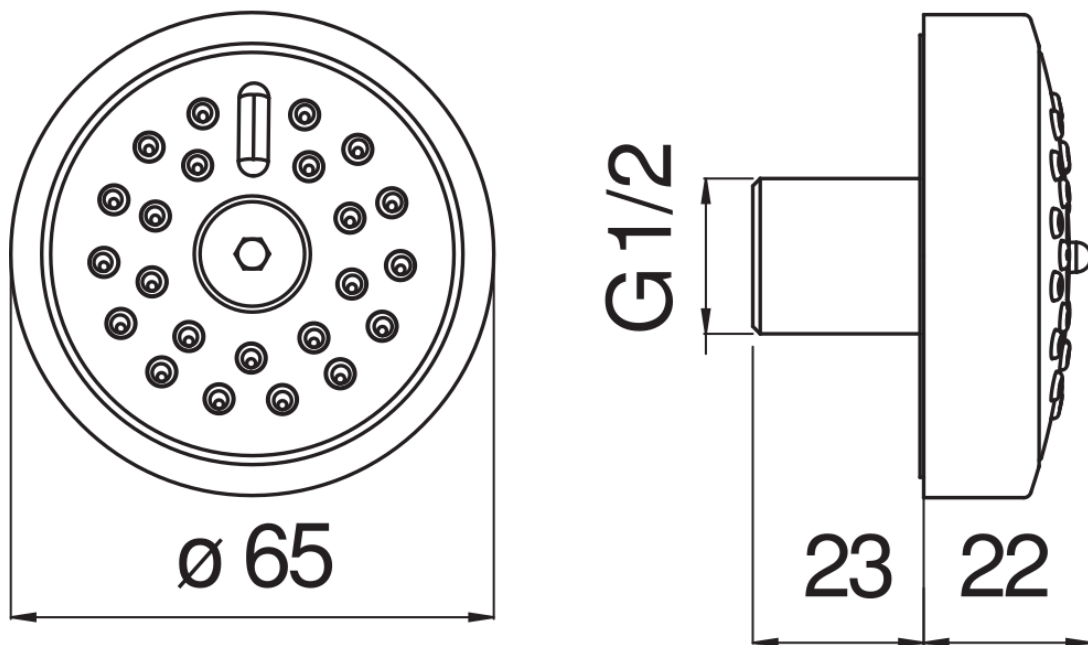

SPECIFICHE

Bodyjet esterno

Inox

Getto pioggia orientabile

Imballo: 14 x 7 x 7 cm / 0,00069 m<sup>3</sup> / 0,4 kg

DIAGRAMMA DI PORTATA: ACQUA CALDA/FREDDA

— Getto pioggia