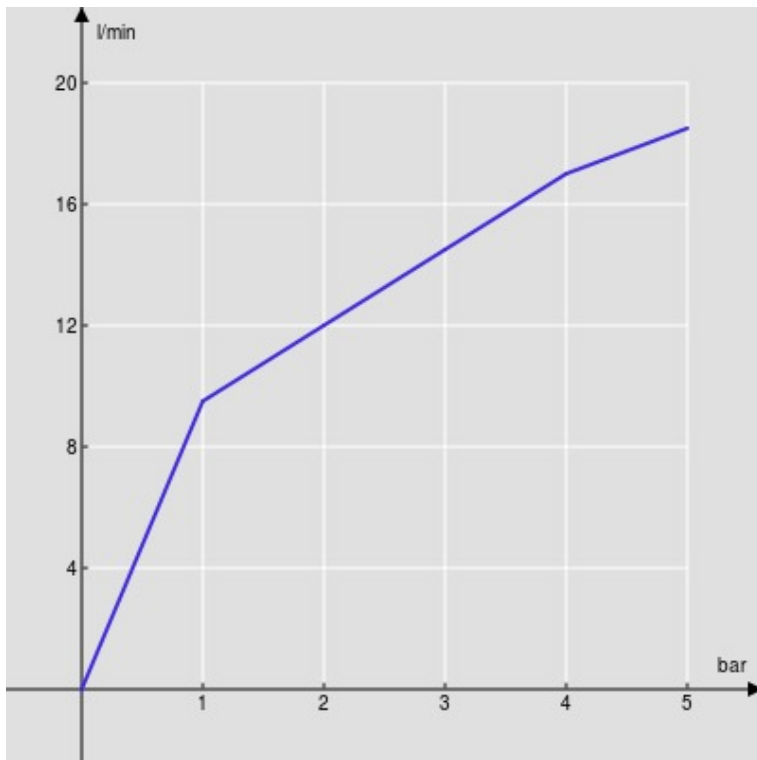

IMAGE NOT
AVAILABLE

SPECIFICHE

Monocomando a bacinella
Velvet black
Aeratore anticalcare M 24 x 1
Scarico 1 1/4" push
Flessibili inox ø 3/8"
Limitatore di portata con freno al 50%
Imballo: 41,5 x 16 x 7,5 cm / 0,00498 m³ / 1,64 kg

CERTIFICAZIONI

DIAGRAMMA DI PORTATA: ACQUA CALDA/FREDDA

— Aeratore

DIAGRAMMA DI PORTATA: ACQUA MISCELATA

— Aeratore