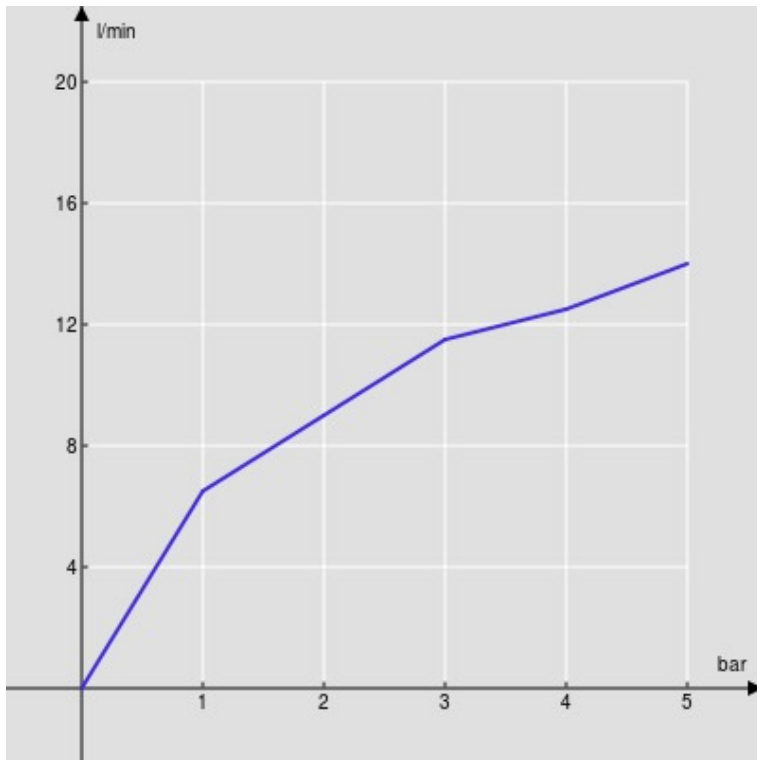

IMAGE NOT
AVAILABLE

SPECIFICHE

Monocomando a bacinella
Velvet black
Aeratore anticalcare M 24 x 1
Scarico 1 1/4" push
Flessibili inox ø 3/8"
Limitatore di portata con freno al 50%
Imballo: 41,5 x 16 x 7,5 cm / 0,00498 m³ / 1,64 kg

CERTIFICAZIONI

DIAGRAMMA DI PORTATA: ACQUA CALDA/FREDDA

— Aeratore

DIAGRAMMA DI PORTATA: ACQUA MISCELATA

— Aeratore