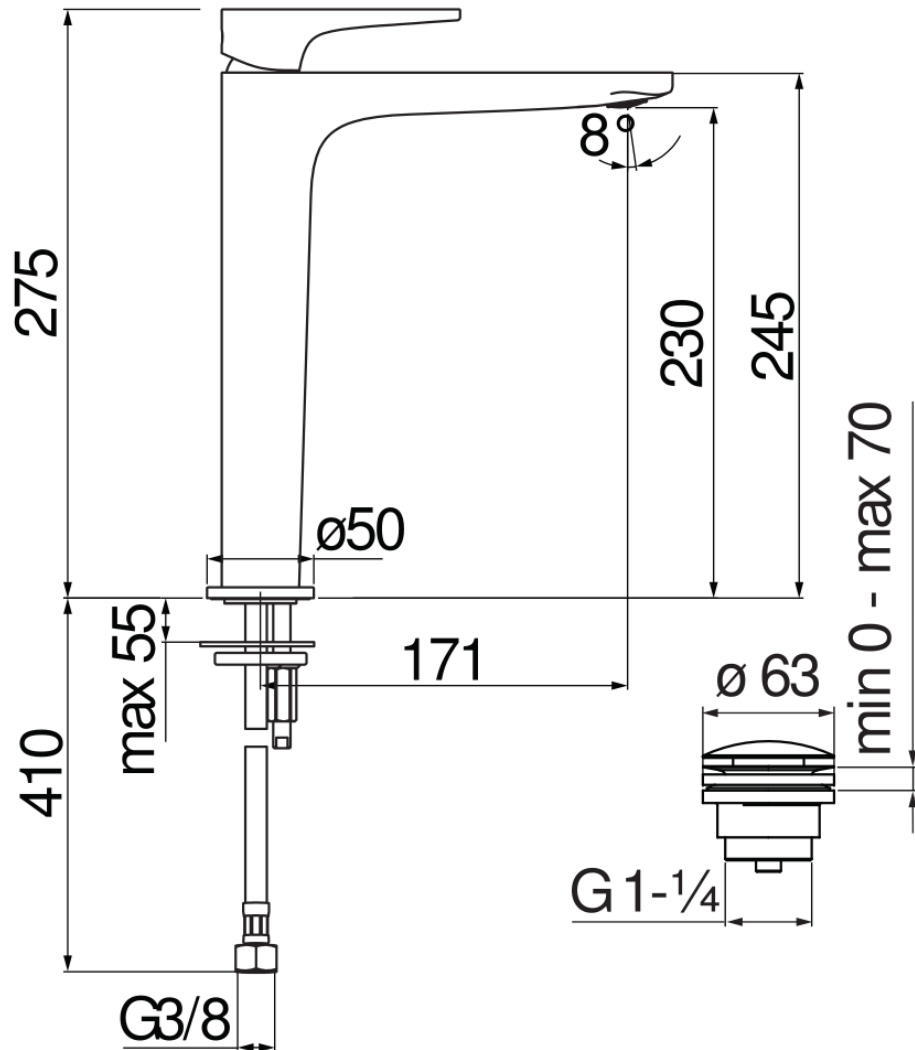

IMAGE NOT
AVAILABLE

SPECIFICHE

Monocomando a bacinella
Velvet black
Aeratore anticalcare M 24 x 1
Scarico 1 1/4" push
Flessibili inox ø 3/8"
Limitatore di portata con freno al 50%
Imballo: 41,5 x 16 x 7,5 cm / 0,00498 m³ / 1,64 kg

CERTIFICAZIONI

DIAGRAMMA DI PORTATA: ACQUA CALDA/FREDDA

— Aeratore

DIAGRAMMA DI PORTATA: ACQUA MISCELATA

— Aeratore