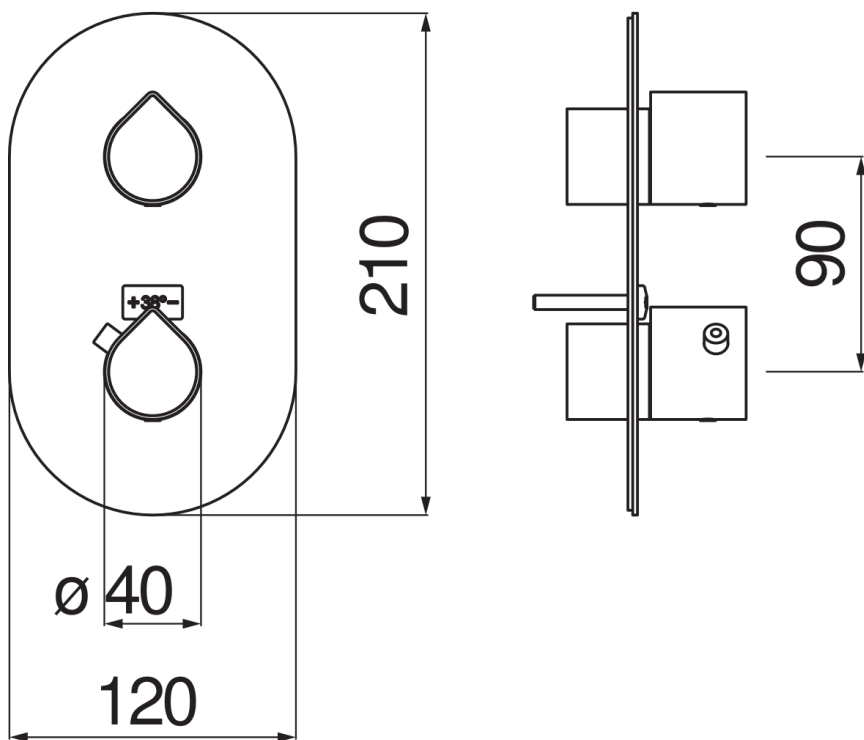

SPECIFICATIES

Buitendeel 1-weg thermostaat

Chrome

Veiligheidsblokkering op 38° C

Verticale of horizontale montage

Verpakking: 33 x 17 x 7 cm / 0,003927 m³ / 1,2 kg

CERTIFICERINGEN

FLOW RATE DIAGRAM: HOT/COLD WATER

FLOW RATE DIAGRAM: MIXED WATER