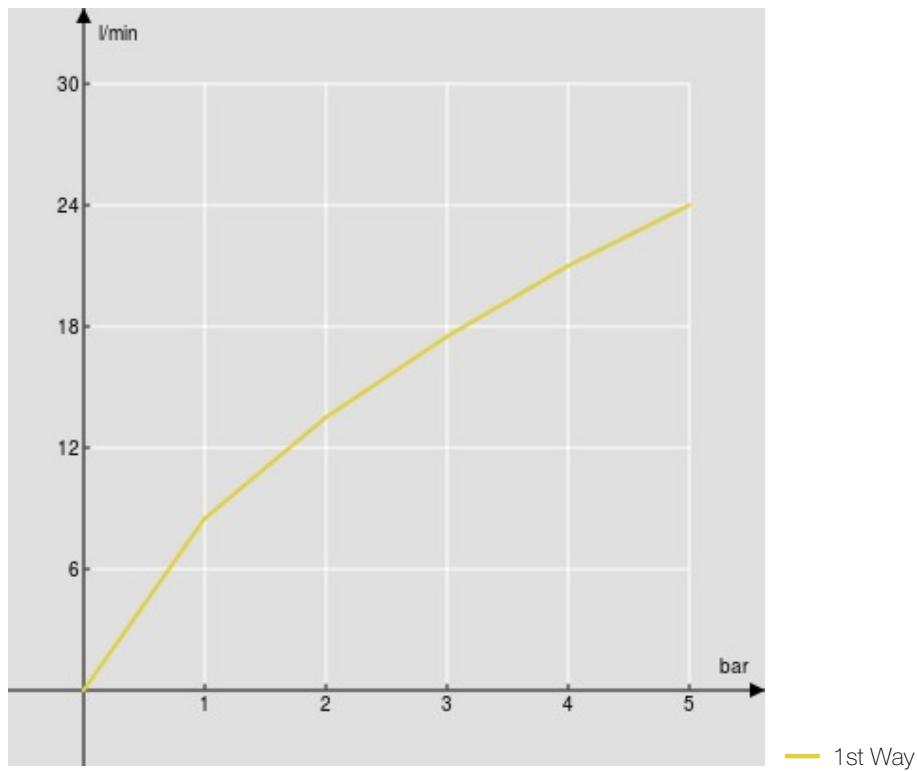

SPECIFICATIES

Buitendeel 1-weg thermostaat

Chrome

Veiligheidsblokkering op 38° C

Verticale of horizontale montage

Verpakking: 33 x 17 x 7 cm / 0,003927 m³ / 1,2 kg

CERTIFICERINGEN

FLOW RATE DIAGRAM: HOT/COLD WATER

FLOW RATE DIAGRAM: MIXED WATER