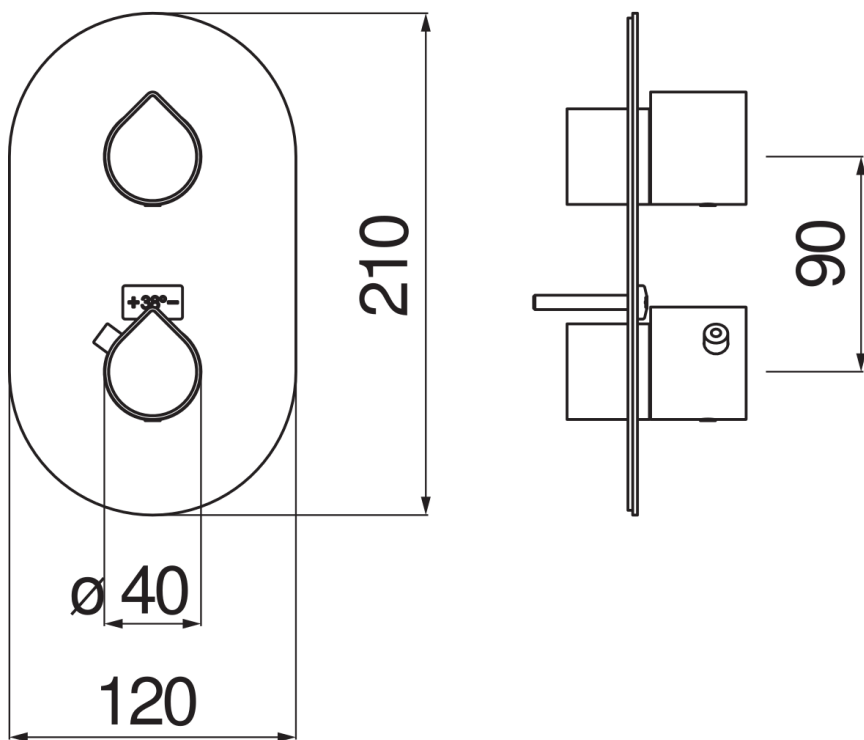

SPECIFICATIES

Buitendeel 2-weg thermostaat

Chrome

Veiligheidsblokkering op 38° C

Verticale of horizontale montage

Verpakking: 33 x 17 x 7 cm / 0,003927 m³ / 1,2 kg

CERTIFICERINGEN

FLOW RATE DIAGRAM: HOT/COLD WATER

FLOW RATE DIAGRAM: MIXED WATER