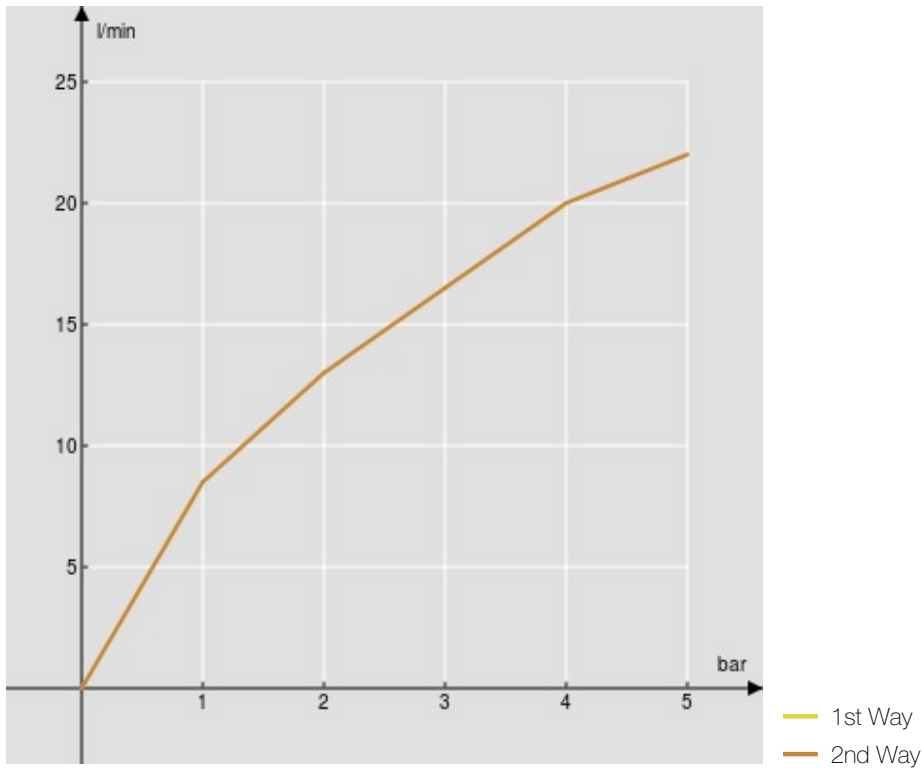

SPECIFICATIES

Buitendeel 2-weg thermostaat

Chrome

Veiligheidsblokkering op 38° C

Verticale of horizontale montage

Verpakking: 33 x 17 x 7 cm / 0,003927 m³ / 1,2 kg

CERTIFICERINGEN

FLOW RATE DIAGRAM: HOT/COLD WATER

FLOW RATE DIAGRAM: MIXED WATER