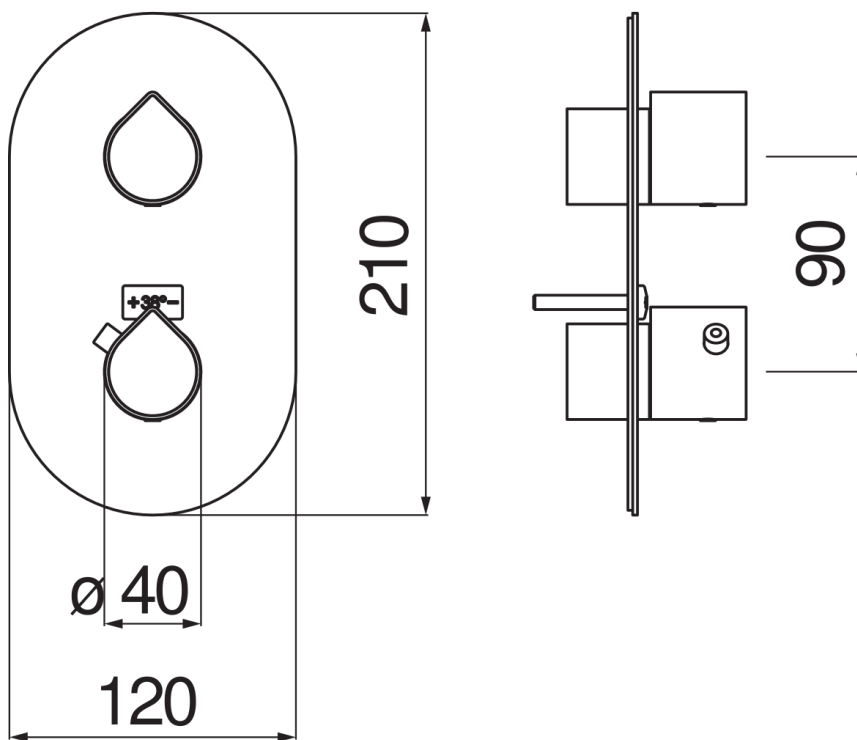

SPECIFICATIES

Buitendeel 2-weg thermostaat

Chrome

Veiligheidsblokkering op 38° C

Verticale of horizontale montage

Verpakking: 33 x 17 x 7 cm / 0,003927 m³ / 1,2 kg

CERTIFICERINGEN

FLOW RATE DIAGRAM: HOT/COLD WATER

FLOW RATE DIAGRAM: MIXED WATER