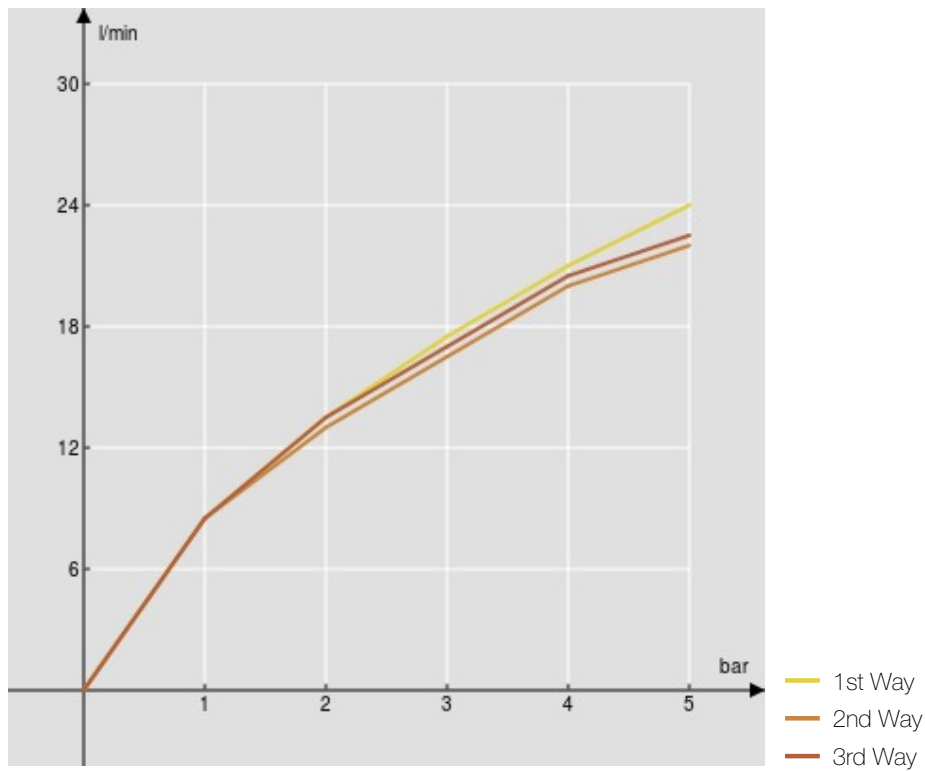

SPECIFICATIES

Buitendeel 3-weg thermostaat

Chrome

Veiligheidsblokkering op 38° C

Verticale of horizontale montage

Verpakking: 41 x 21 x 7 cm / 0,006027 m³ / 1,61 kg

CERTIFICERINGEN

FLOW RATE DIAGRAM: HOT/COLD WATER

FLOW RATE DIAGRAM: MIXED WATER