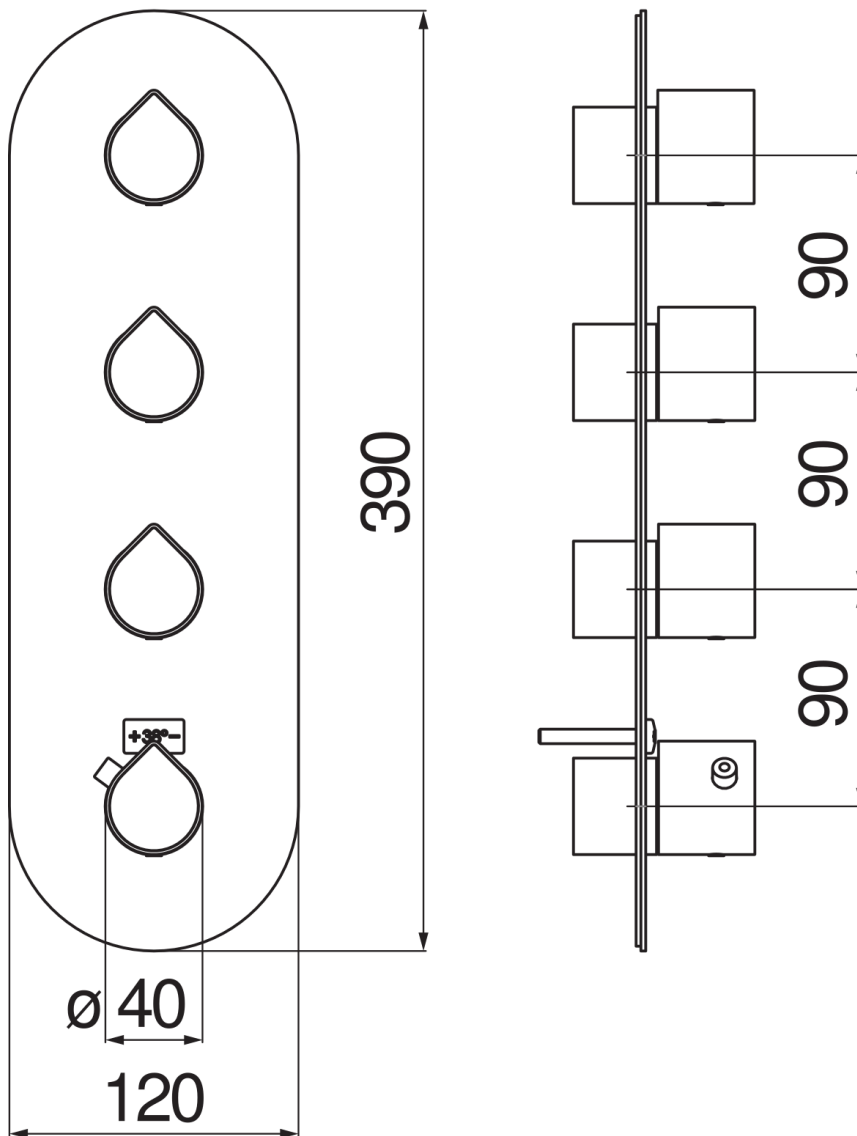

SPECIFICATIES

Buitendeel 3-weg thermostaat

Chrome

Veiligheidsblokkering op 38° C

Verticale of horizontale montage

Verpakking: 41 x 21 x 7 cm / 0,006027 m³ / 1,61 kg

CERTIFICERINGEN

FLOW RATE DIAGRAM: HOT/COLD WATER

FLOW RATE DIAGRAM: MIXED WATER