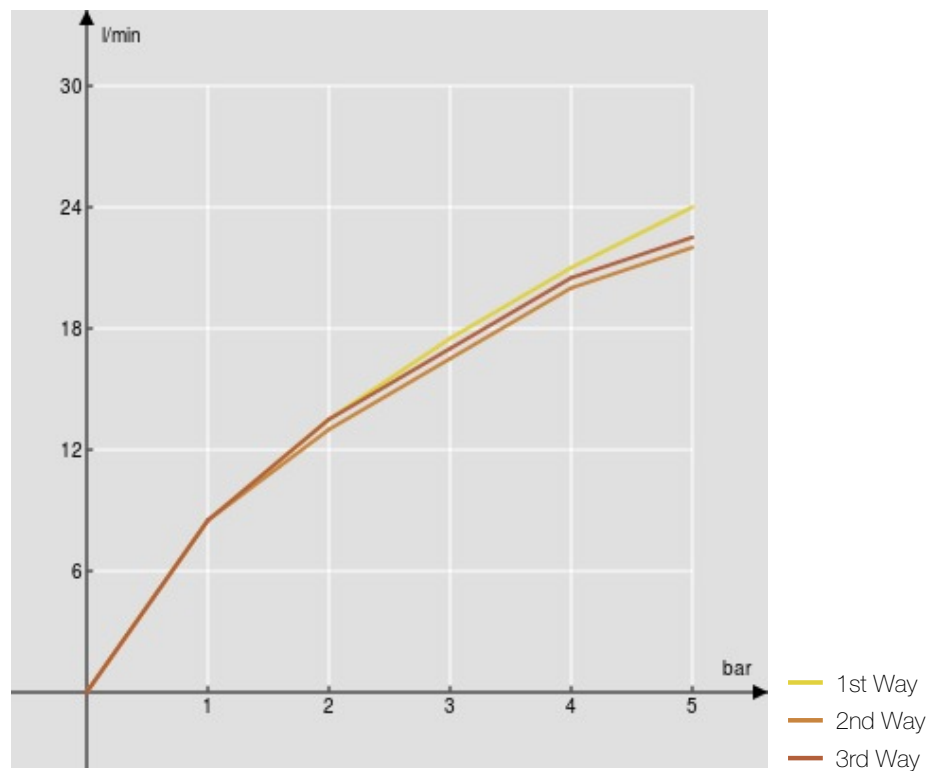

SPECIFICATIES

Buitendeel 3-weg thermostaat

Chrome

Veiligheidsblokkering op 38° C

Verticale of horizontale montage

Verpakking: 41 x 21 x 7 cm / 0,006027 m³ / 1,61 kg

CERTIFICERINGEN

FLOW RATE DIAGRAM: HOT/COLD WATER

FLOW RATE DIAGRAM: MIXED WATER