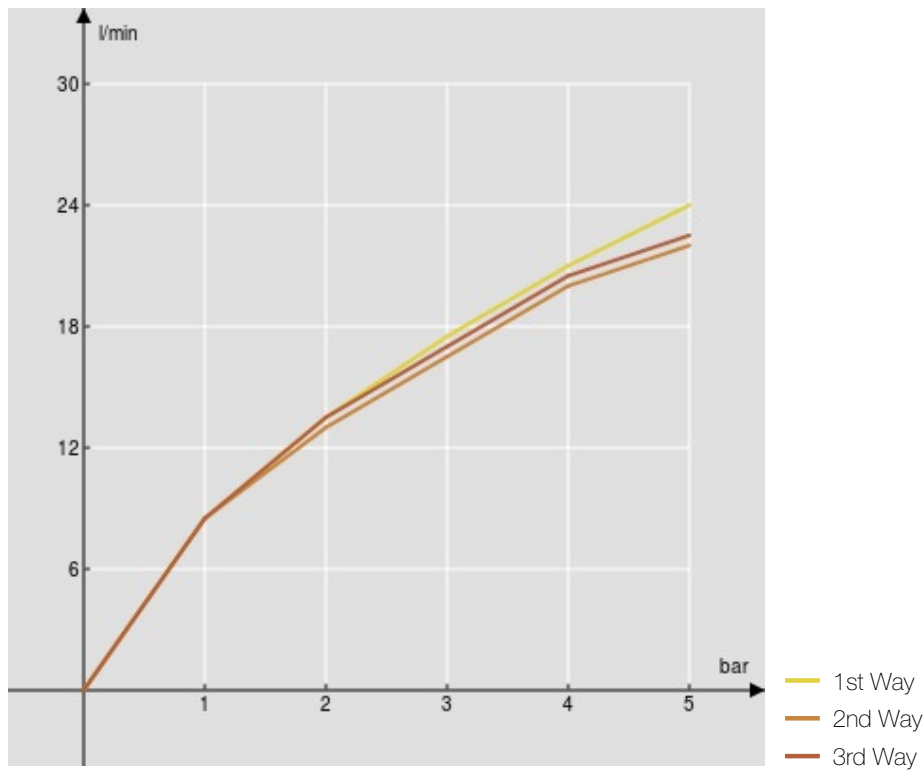

SPECIFICATIES

Buitendeel 3-weg thermostaat

Chrome

Veiligheidsblokkering op 38° C

Verticale of horizontale montage

Verpakking: 41 x 21 x 7 cm / 0,006027 m³ / 1,61 kg

CERTIFICERINGEN

FLOW RATE DIAGRAM: HOT/COLD WATER

FLOW RATE DIAGRAM: MIXED WATER