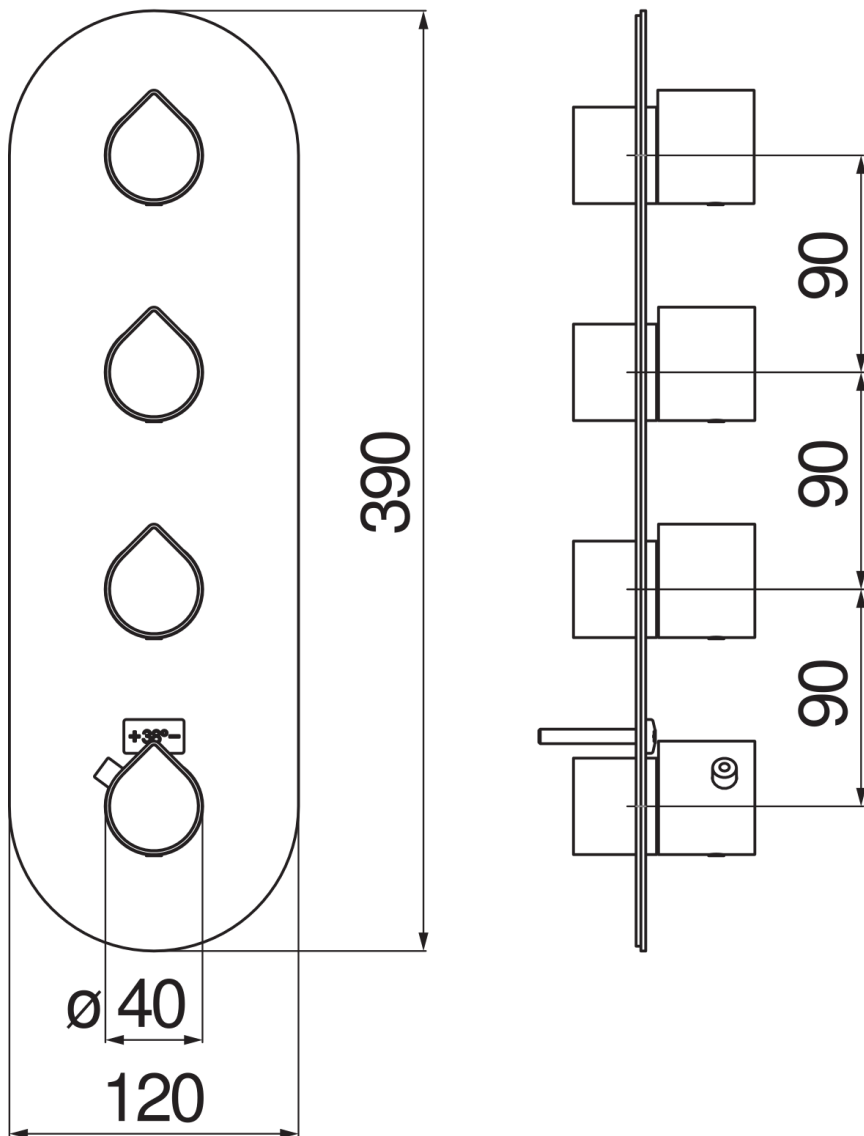

SPECIFICATIES

Buitendeel 3-weg thermostaat

Chrome

Veiligheidsblokkering op 38° C

Verticale of horizontale montage

Verpakking: 41 x 21 x 7 cm / 0,006027 m³ / 1,61 kg

CERTIFICERINGEN

FLOW RATE DIAGRAM: HOT/COLD WATER

FLOW RATE DIAGRAM: MIXED WATER