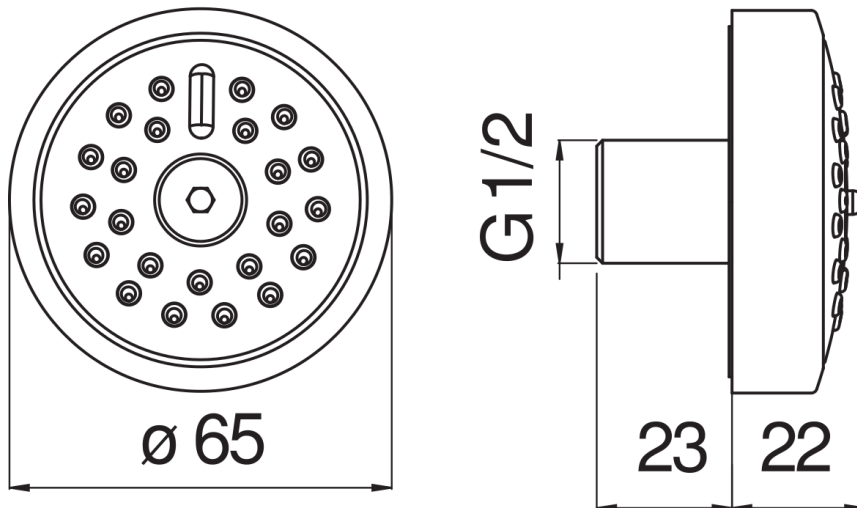

SPECIFICATIES

Opbouw bodyjet

Moon drop PVD

Draaibare regenstraal

Verpakking: 14 x 7 x 7 cm / 0,00069 m³ / 0,4 kg

FLOW RATE DIAGRAM: HOT/COLD WATER