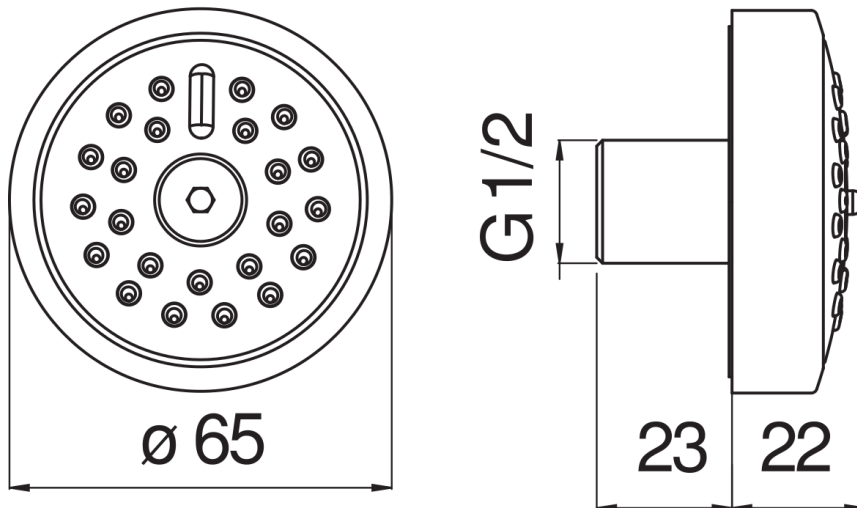

SPECIFICATIES

Opbouw bodyjet

Chocolate red PVD

Draaibare regenstraal

Verpakking: 14 x 7 x 7 cm / 0,00069 m³ / 0,4 kg

FLOW RATE DIAGRAM: HOT/COLD WATER