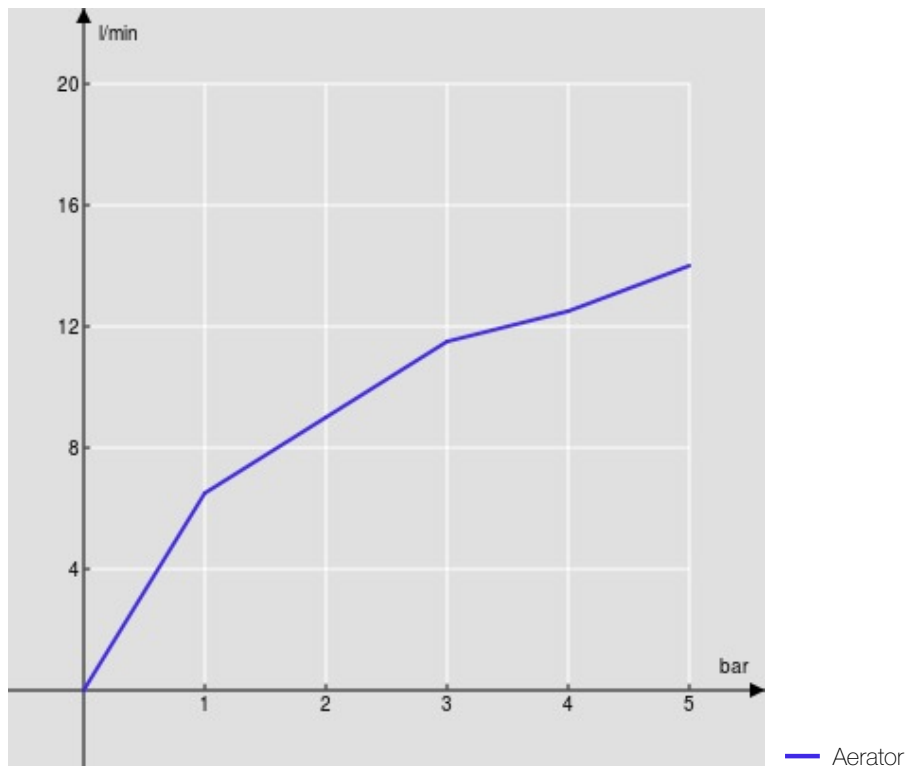

IMAGE NOT  
AVAILABLE

SPECIFICATIES

Eengreeps-bassinkraan met energiebesparing

Velvet black

Anti-kalk beluchter M 24 x 1

Beluchter 5 l/m in de verpakking

Afvoer 1 1/4" push

Slangen rvs ø 3/8"

Energiespaarvoorziening met opening in koud water

Debietbegrenzer met rem op 50%

Verpakking: 41,5 x 16 x 7,5 cm / 0,00498 m<sup>3</sup> / 1,64 kg

FLOW RATE DIAGRAM: HOT/COLD WATER

FLOW RATE DIAGRAM: MIXED WATER