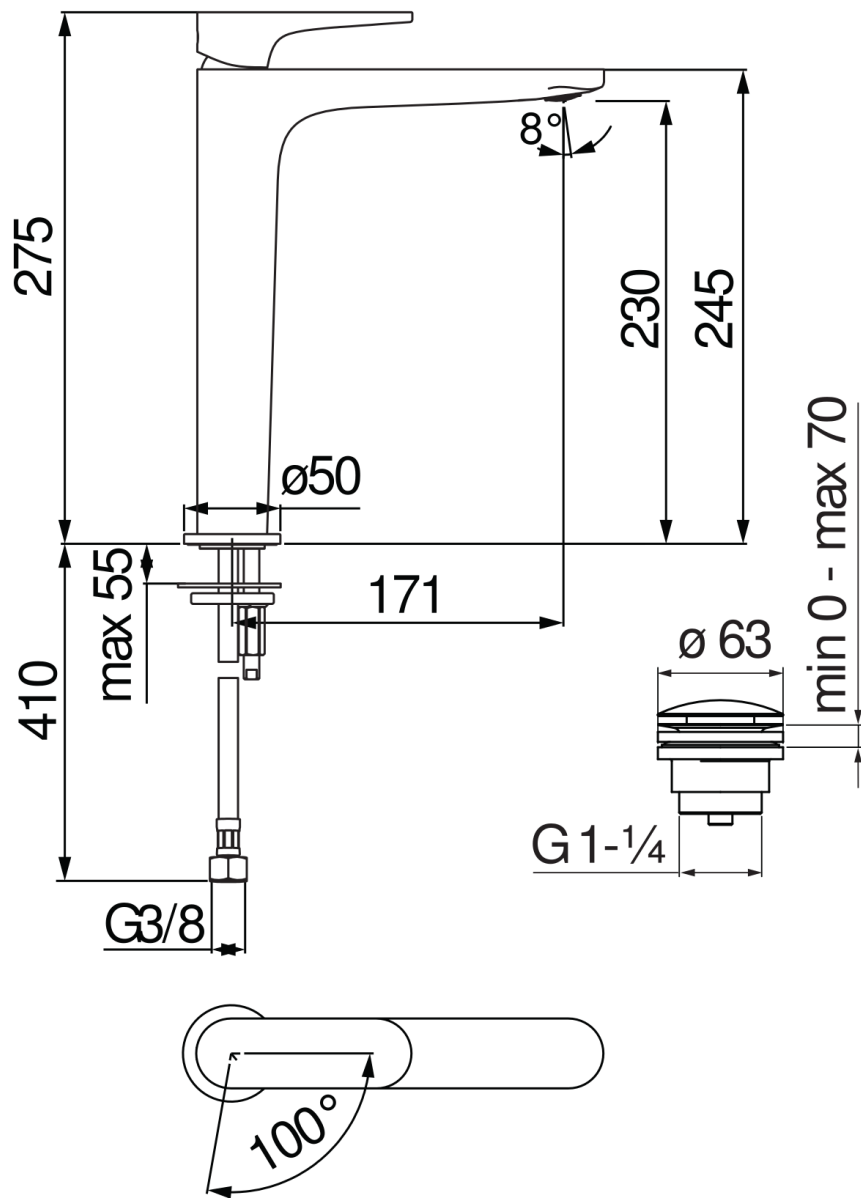

IMAGE NOT  
AVAILABLE

SPECIFICATIES

Eengreeps-bassinkraan met energiebesparing

Velvet black

Anti-kalk beluchter M 24 x 1

Beluchter 5 l/m in de verpakking

Afvoer 1 1/4" push

Slangen rvs ø 3/8"

Energiespaarvoorziening met opening in koud water

Debietbegrenzer met rem op 50%

Verpakking: 41,5 x 16 x 7,5 cm / 0,00498 m<sup>3</sup> / 1,64 kg

FLOW RATE DIAGRAM: HOT/COLD WATER

FLOW RATE DIAGRAM: MIXED WATER