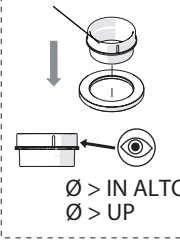

Not included / Non incluso / Non Inclus / Nie zawarty/ No incluido / Nao incluido

1

ANELLO DI GUIDA
GUIDE RING

Ø > IN ALTO
Ø > UP

SOLO PER / ONLY FOR
VE125118/2-VE125128/2
VE125148/2-VE125168/2
SCARICO INIVERSALE SKIP-UP
UNIVERSAL WASTE

Ø 33.5/35 mm

PRIMA DI INIZIARE / BEFORE STARTING					
	P bar		MAX 10 5 MIN 0,5		T °C
	MAX 80		65 45		MIN 45

PULIZIA / CLEANING				
	ACQUA WATER		ALCOOL ALCOHOL	
	MICROFIBRA MICROFIBER		SPUGNA SPONGE	
	DETERGENTI DETERGENT		TUTTE LE FINITURE ALL FINISHES ACQUA E SAPONE WATER AND SOAP	
	ASCIUGARE BENE SEMPRE ALWAYS DRY WELL			