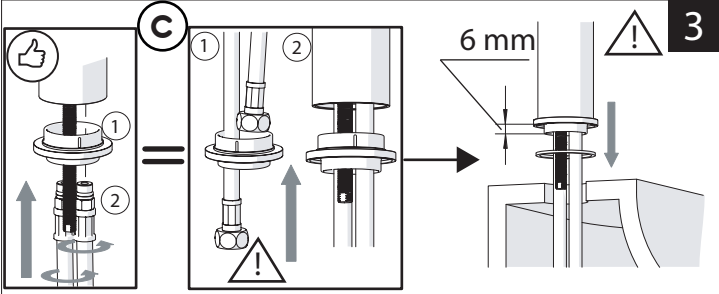

Not included / Non incluso / Non Inclus / Nie zawarty/ No incluido / Nao incluido

1

ANELLO DI GUIDA
GUIDE RING

Ø > IN ALTO
Ø > UP

SOLO PER / ONLY FOR
VE125118/2-VE125128/2
VE125148/2-VE125168/2
SCARICO INIVERSALE SKIP-UP
UNIVERSAL WASTE

Ø 33.5/35 mm

PRIMA DI INIZIARE / BEFORE STARTING					
	P bar		MAX 10 5 MIN 0,5		T °C
	MAX 80		65 45		MIN 45

PULIZIA / CLEANING				
	ACQUA WATER		ALCOOL ALCOHOL	
	MICROFIBRA MICROFIBER		SPUGNA SPONGE	
	DETERGENTI DETERGENT		TUTTE LE FINITURE ALL FINISHES ACQUA E SAPONE WATER AND SOAP	
	ASCIUGARE BENE SEMPRE ALWAYS DRY WELL			