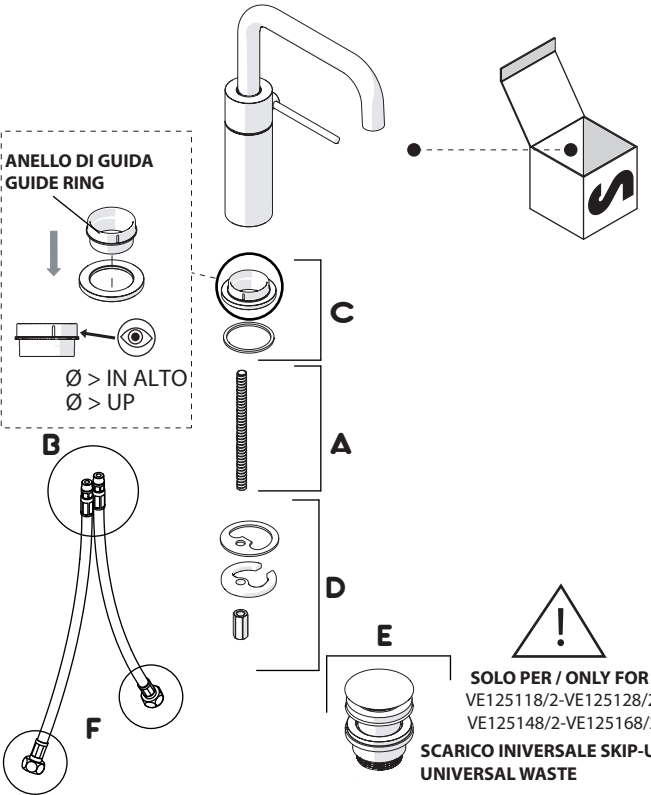

Not included / Non incluso / Non Inclus / Nie zawarty/ No incluido / Nao incluido

1

ANELLO DI GUIDA
GUIDE RING

Ø > IN ALTO
Ø > UP

SOLO PER / ONLY FOR
VE125118/2-VE125128/2
VE125148/2-VE125168/2
SCARICO INIVERSALE SKIP-UP
UNIVERSAL WASTE

Ø 33.5/35 mm

PRIMA DI INIZIARE / BEFORE STARTING					
	P bar		MAX 10 5 MIN 0,5		T °C
	MAX 80		65 45		MIN 45

PULIZIA / CLEANING				
	ACQUA WATER		ALCOOL ALCOHOL	
	MICROFIBRA MICROFIBER		SPUGNA SPONGE	
	DETERGENTI DETERGENT		TUTTE LE FINITURE ALL FINISHES ACQUA E SAPONE WATER AND SOAP	
	ASCIUGARE BENE SEMPRE ALWAYS DRY WELL			