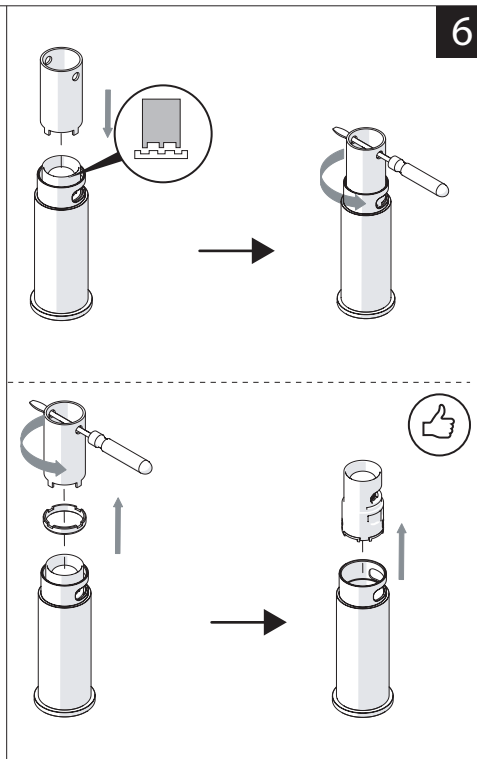

Not included / Non incluso / Non Inclus / Nie zawarty/ No incluido / Nao incluido

1

ANELLO DI GUIDA
GUIDE RING

Ø > IN ALTO
Ø > UP

SOLO PER / ONLY FOR
VE125118/2-VE125128/2
VE125148/2-VE125168/2
SCARICO INIVERSALE SKIP-UP
UNIVERSAL WASTE

Ø 33.5/35 mm

PRIMA DI INIZIARE / BEFORE STARTING					
	P bar		MAX 10 5 MIN 0,5		T °C
	MAX 80		65 45		MIN 45

PULIZIA / CLEANING				
	ACQUA WATER		ALCOOL ALCOHOL	
	MICROFIBRA MICROFIBER		SPUGNA SPONGE	
	DETERGENTI DETERGENT		TUTTE LE FINITURE ALL FINISHES ACQUA E SAPONE WATER AND SOAP	
	ASCIUGARE BENE SEMPRE ALWAYS DRY WELL			