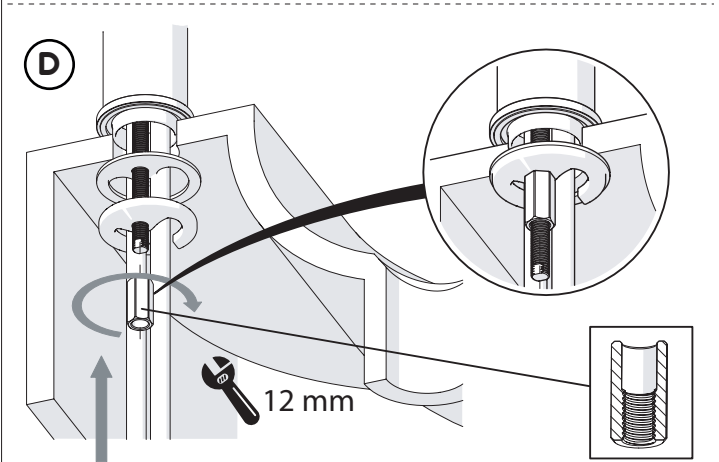

Not included / Non incluso / Non Inclus / Nie zawarty/ No incluido / Nao incluido

1

ANELLO DI GUIDA
GUIDE RING

Ø > IN ALTO
Ø > UP

SOLO PER / ONLY FOR
VE125118/2-VE125128/2
VE125148/2-VE125168/2
SCARICO INIVERSALE SKIP-UP
UNIVERSAL WASTE

Ø 33.5/35 mm

PRIMA DI INIZIARE / BEFORE STARTING					
	P bar		MAX 10 5 MIN 0,5		T °C
	MAX 80		65 45		MIN 45

PULIZIA / CLEANING				
	ACQUA WATER		ALCOOL ALCOHOL	
	MICROFIBRA MICROFIBER		SPUGNA SPONGE	
	DETERGENTI DETERGENT		TUTTE LE FINITURE ALL FINISHES ACQUA E SAPONE WATER AND SOAP	
	ASCIUGARE BENE SEMPRE ALWAYS DRY WELL			