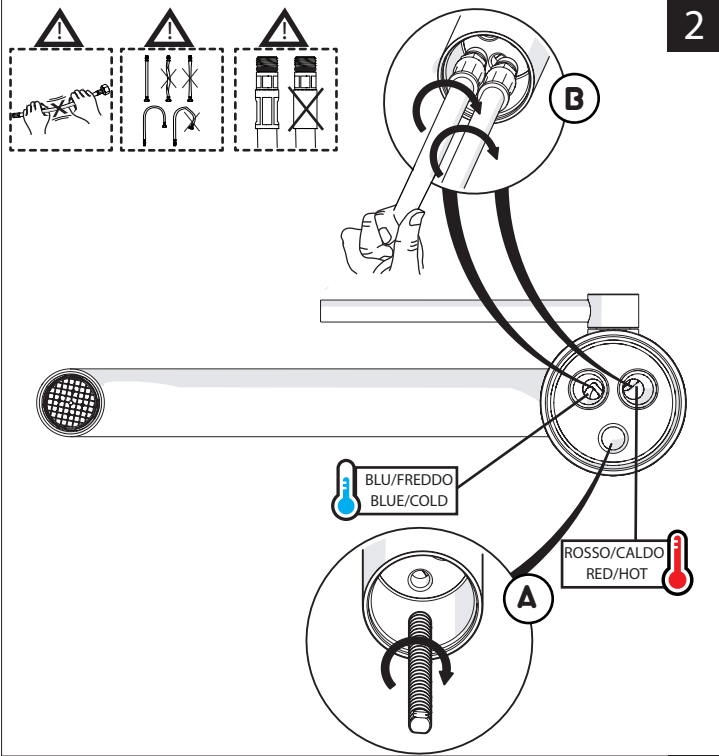

Not included / Non incluso / Non Inclus / Nie zawarty/ No incluido / Nao incluido

1

ANELLO DI GUIDA
GUIDE RING

Ø > IN ALTO
Ø > UP

SOLO PER / ONLY FOR
VE125118/2-VE125128/2
VE125148/2-VE125168/2
SCARICO INIVERSALE SKIP-UP
UNIVERSAL WASTE

Ø 33.5/35 mm

PRIMA DI INIZIARE / BEFORE STARTING					
	P bar		MAX 10 5 MIN 0,5		T °C
	MAX 80		65 45		MIN 45

PULIZIA / CLEANING				
	ACQUA WATER		ALCOOL ALCOHOL	
	MICROFIBRA MICROFIBER		SPUGNA SPONGE	
	DETERGENTI DETERGENT		TUTTE LE FINITURE ALL FINISHES ACQUA E SAPONE WATER AND SOAP	
	ASCIUGARE BENE SEMPRE ALWAYS DRY WELL			