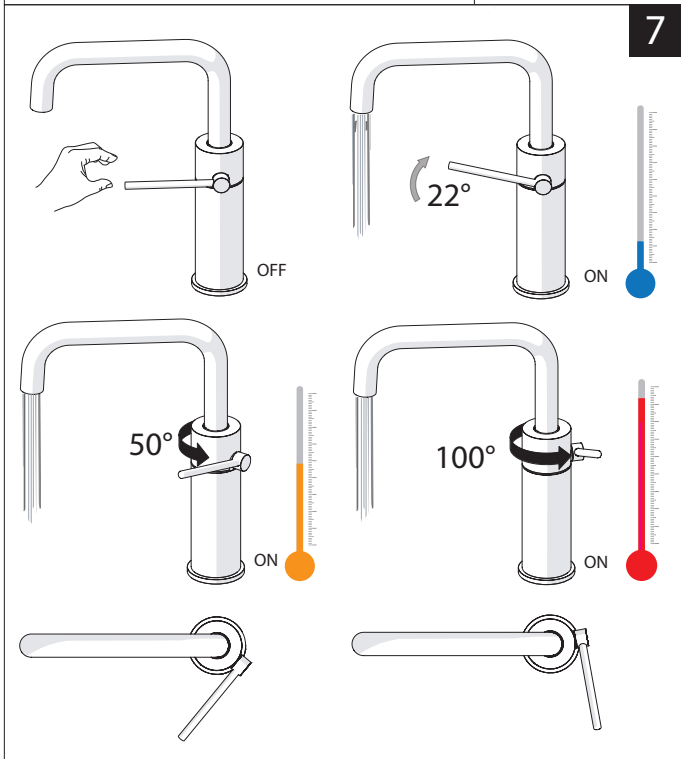

Not included / Non incluso / Non Inclus / Nie zawarty/ No incluido / Nao incluido

1

ANELLO DI GUIDA
GUIDE RING

Ø > IN ALTO
Ø > UP

SOLO PER / ONLY FOR
VE125118/2-VE125128/2
VE125148/2-VE125168/2
SCARICO INIVERSALE SKIP-UP
UNIVERSAL WASTE

Ø 33.5/35 mm

PRIMA DI INIZIARE / BEFORE STARTING					
	P bar		MAX 10 5 MIN 0,5		T °C
	MAX 80		65 45		MIN 45

PULIZIA / CLEANING				
	ACQUA WATER		ALCOOL ALCOHOL	
	MICROFIBRA MICROFIBER		SPUGNA SPONGE	
	DETERGENTI DETERGENT		TUTTE LE FINITURE ALL FINISHES ACQUA E SAPONE WATER AND SOAP	
	ASCIUGARE BENE SEMPRE ALWAYS DRY WELL			