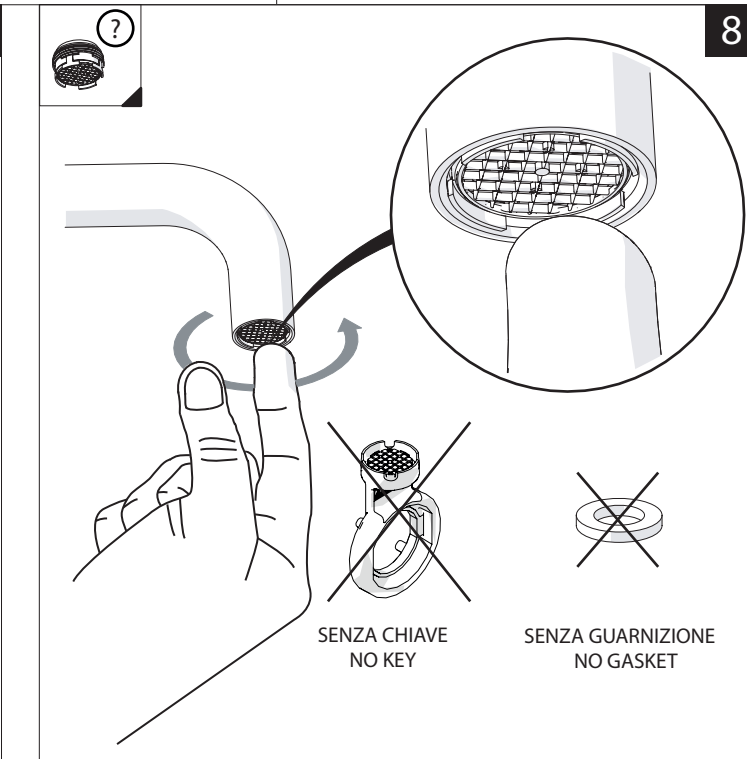

Not included / Non incluso / Non Inclus / Nie zawarty/ No incluido / Nao incluido

1

ANELLO DI GUIDA
GUIDE RING

Ø > IN ALTO
Ø > UP

SOLO PER / ONLY FOR
VE125118/2-VE125128/2
VE125148/2-VE125168/2
SCARICO INIVERSALE SKIP-UP
UNIVERSAL WASTE

Ø 33.5/35 mm

PRIMA DI INIZIARE / BEFORE STARTING					
	P bar		MAX 10 5 MIN 0,5		T °C
	MAX 80		65 45		MIN 45

PULIZIA / CLEANING				
	ACQUA WATER		ALCOOL ALCOHOL	
	MICROFIBRA MICROFIBER		SPUGNA SPONGE	
	DETERGENTI DETERGENT		TUTTE LE FINITURE ALL FINISHES ACQUA E SAPONE WATER AND SOAP	
	ASCIUGARE BENE SEMPRE ALWAYS DRY WELL			