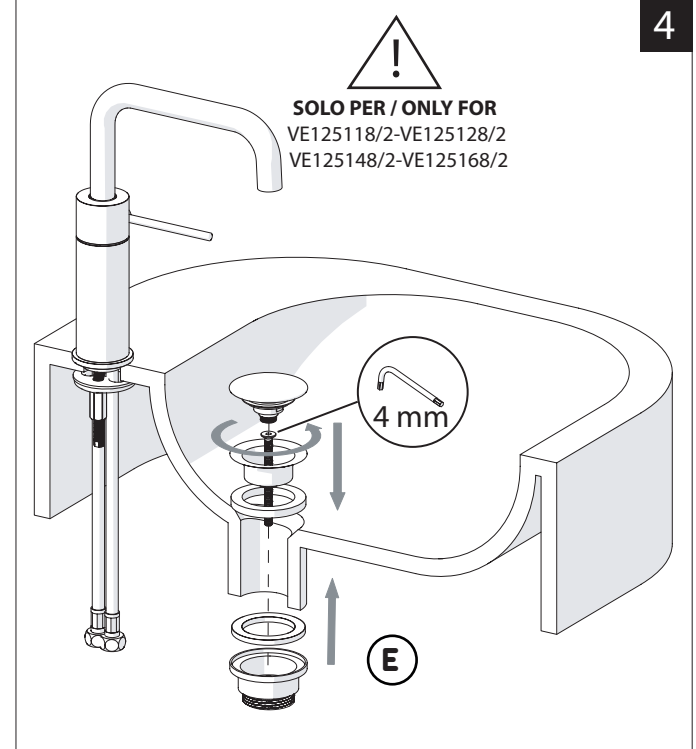

Not included / Non incluso / Non Inclus / Nie zawarty/ No incluido / Nao incluido

1

ANELLO DI GUIDA
GUIDE RING

Ø > IN ALTO
Ø > UP

SOLO PER / ONLY FOR
VE125118/2-VE125128/2
VE125148/2-VE125168/2
SCARICO INIVERSALE SKIP-UP
UNIVERSAL WASTE

Ø 33.5/35 mm

PRIMA DI INIZIARE / BEFORE STARTING					
	P bar		MAX 10 5 MIN 0,5		T °C
	MAX 80		65 45		MIN 45

PULIZIA / CLEANING				
	ACQUA WATER		ALCOOL ALCOHOL	
	MICROFIBRA MICROFIBER		SPUGNA SPONGE	
	DETERGENTI DETERGENT		TUTTE LE FINITURE ALL FINISHES ACQUA E SAPONE WATER AND SOAP	
	ASCIUGARE BENE SEMPRE ALWAYS DRY WELL			