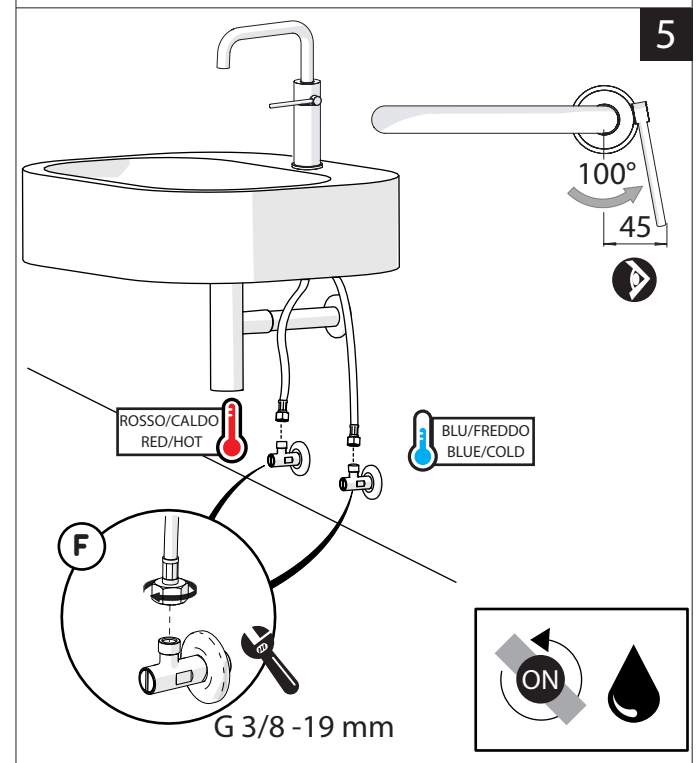

Not included / Non incluso / Non Inclus / Nie zawarty/ No incluido / Nao incluido

1

ANELLO DI GUIDA
GUIDE RING

Ø > IN ALTO
Ø > UP

SOLO PER / ONLY FOR
VE125118/2-VE125128/2
VE125148/2-VE125168/2
SCARICO INIVERSALE SKIP-UP
UNIVERSAL WASTE

Ø 33.5/35 mm

PRIMA DI INIZIARE / BEFORE STARTING					
	P bar		MAX 10 5 MIN 0,5		T °C
	MAX 80		65 45		MIN 45

PULIZIA / CLEANING				
	ACQUA WATER		ALCOOL ALCOHOL	
	MICROFIBRA MICROFIBER		SPUGNA SPONGE	
	DETERGENTI DETERGENT		TUTTE LE FINITURE ALL FINISHES ACQUA E SAPONE WATER AND SOAP	
	ASCIUGARE BENE SEMPRE ALWAYS DRY WELL			