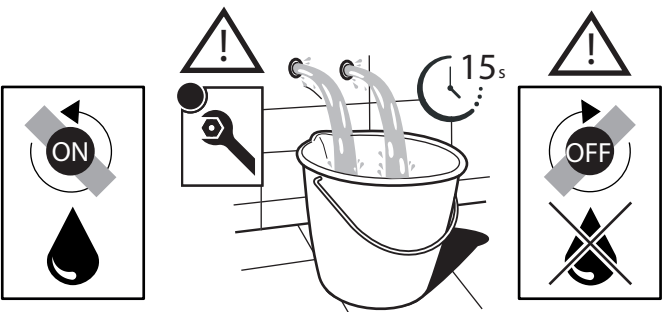

Not included / Non incluso / Non Inclus / Nie zawarty/ No incluido / Nao incluido

1

ANELLO DI GUIDA
GUIDE RING

Ø > IN ALTO
Ø > UP

SOLO PER / ONLY FOR
VE125118/2-VE125128/2
VE125148/2-VE125168/2
SCARICO INIVERSALE SKIP-UP
UNIVERSAL WASTE

Ø 33.5/35 mm

PRIMA DI INIZIARE / BEFORE STARTING					
	P bar		MAX 10 5 MIN 0,5		T °C
	MAX 80		65 45		MIN 45

PULIZIA / CLEANING				
	ACQUA WATER		ALCOOL ALCOHOL	
	MICROFIBRA MICROFIBER		SPUGNA SPONGE	
	DETERGENTI DETERGENT		TUTTE LE FINITURE ALL FINISHES ACQUA E SAPONE WATER AND SOAP	
	ASCIUGARE BENE SEMPRE ALWAYS DRY WELL			