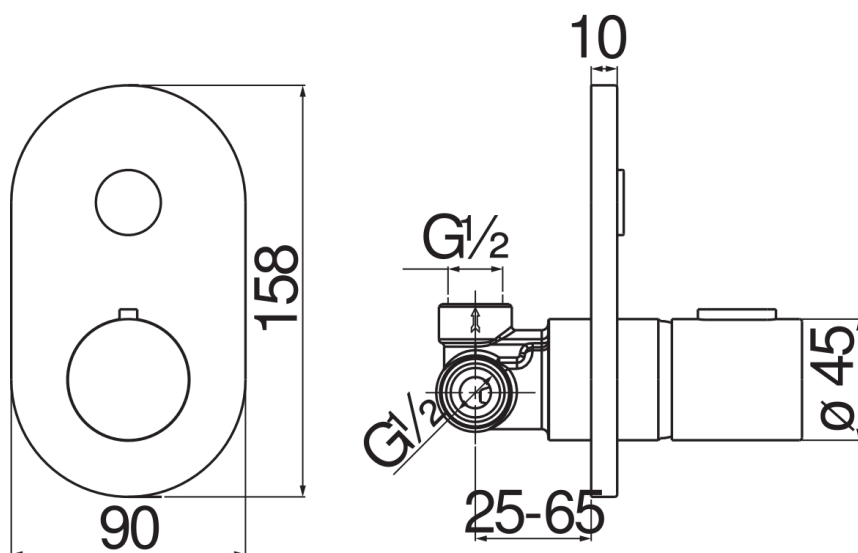

FLOW RATE DIAGRAM: HOT/COLD WATER