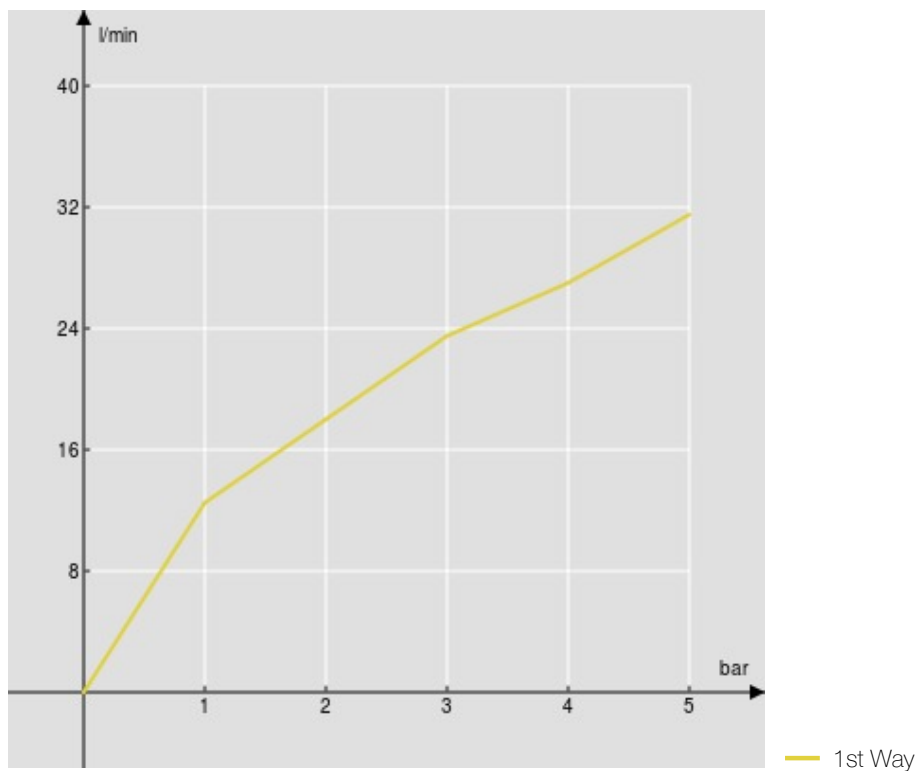

FLOW RATE DIAGRAM: MIXED WATER