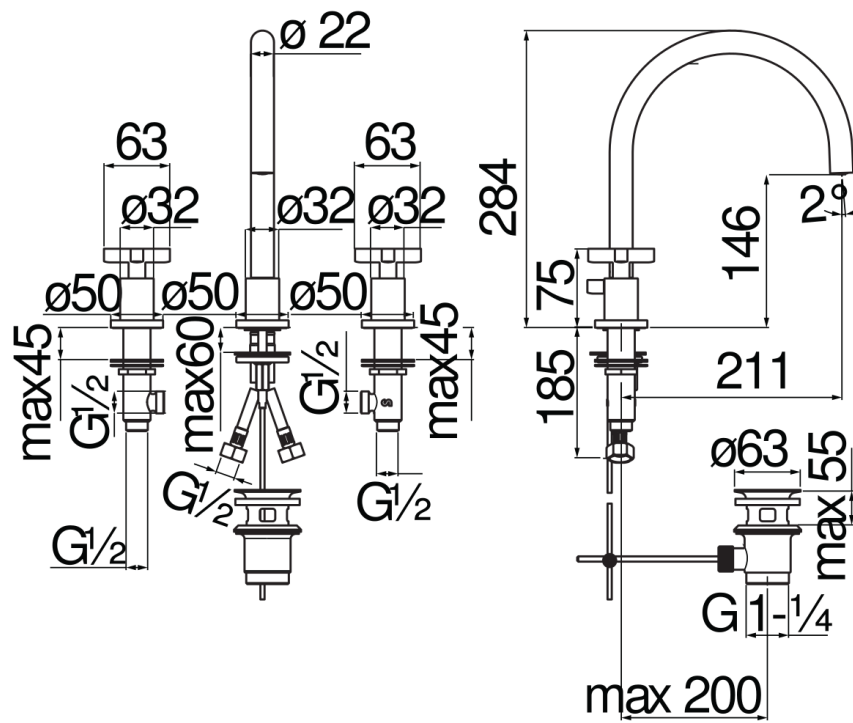

технические характеристики

Система с 3 отверстиями и длинным изливом

Chrome

Аэратор против известковых отложений M 18,5 x 1

Шарнирный излив

Слив \varnothing 1 1/4"

упаковка: 56,5 x 29 x 7,1 cm / 0,011633 m³ / 3,38 kg

СЕРТИФИКАТЫ

FLOW RATE DIAGRAM: HOT/COLD WATER

FLOW RATE DIAGRAM: MIXED WATER