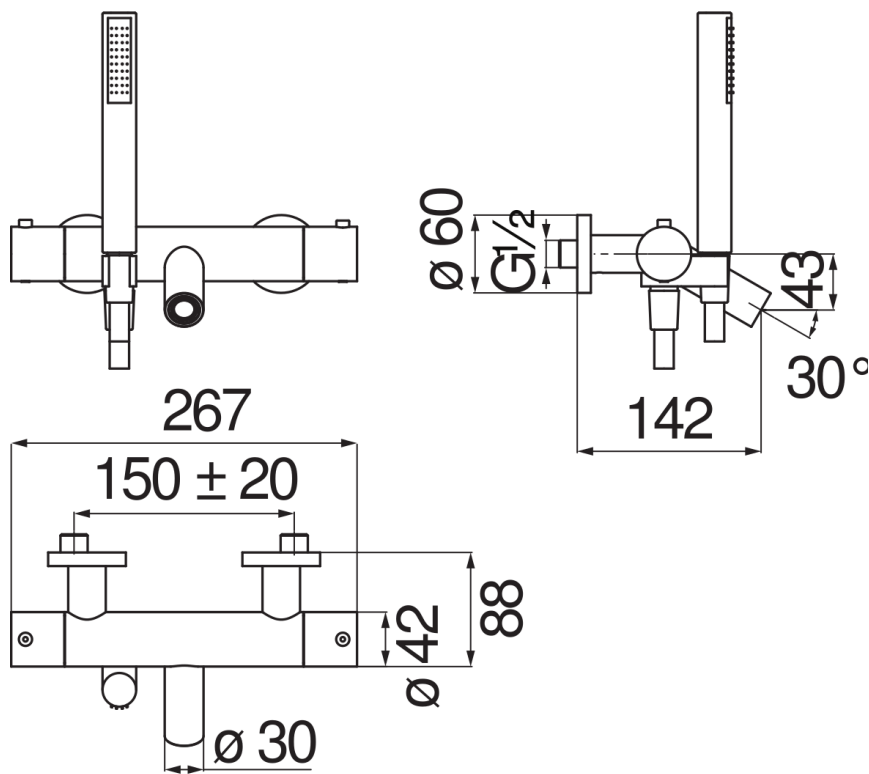

технические характеристики

Наружный термостат с душевым гарнитуром

Chrome

Защитное прерывание при температуре 38° C

Невозвратные клапаны

Аэратор против известковых отложений M 24 x 1

Одноструйный ручной душ и Шланг длиной 150 см

упаковка: 41 x 21 x 7 cm / 0,006027 m³ / 3,66 kg

FLOW RATE DIAGRAM: HOT/COLD WATER

FLOW RATE DIAGRAM: MIXED WATER