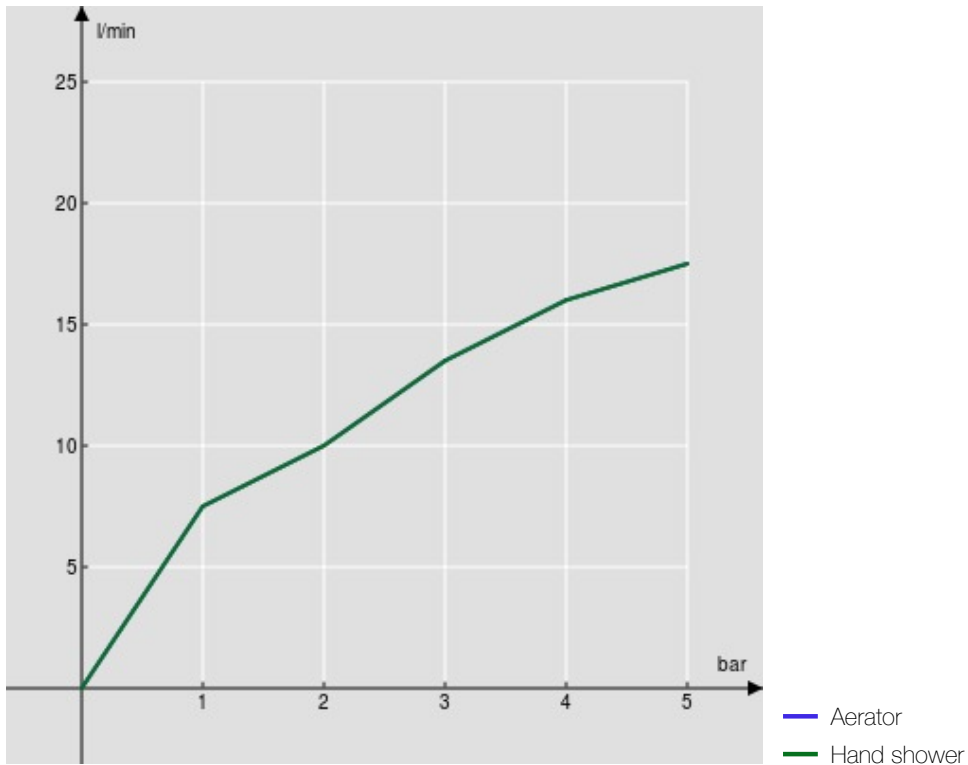

технические характеристики

Наружный термостат с душевым гарнитуром

Chrome

Защитное прерывание при температуре 38° C

Невозвратные клапаны

Аэратор против известковых отложений M 24 x 1

Одноструйный ручной душ и Шланг длиной 150 см

упаковка: 41 x 21 x 7 cm / 0,006027 m³ / 3,66 kg

FLOW RATE DIAGRAM: HOT/COLD WATER

FLOW RATE DIAGRAM: MIXED WATER