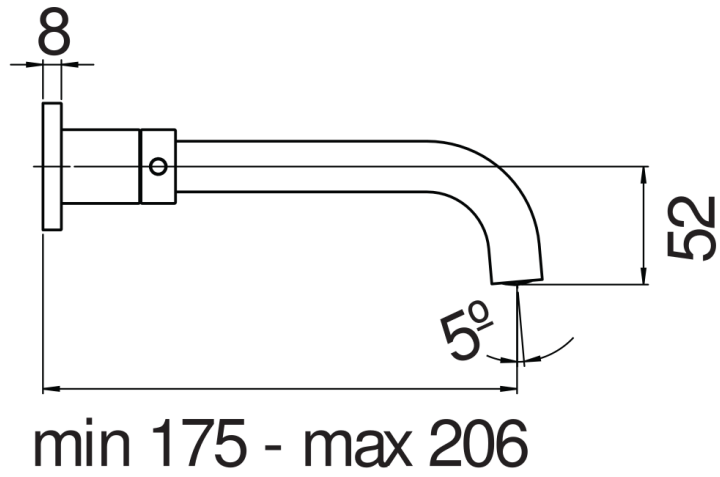

технические характеристики

Аккумулятор с 3 отверстиями на внешней стене

Inox

Аэратор против известковых отложений M 18,5 x 1,5 l/min

Длина излива мин. 175 - макс. 206 мм

Без слива

упаковка: 41 x 21 x 7 cm / 0,006027 m³ / 2,468 kg

FLOW RATE DIAGRAM: HOT/COLD WATER

FLOW RATE DIAGRAM: MIXED WATER