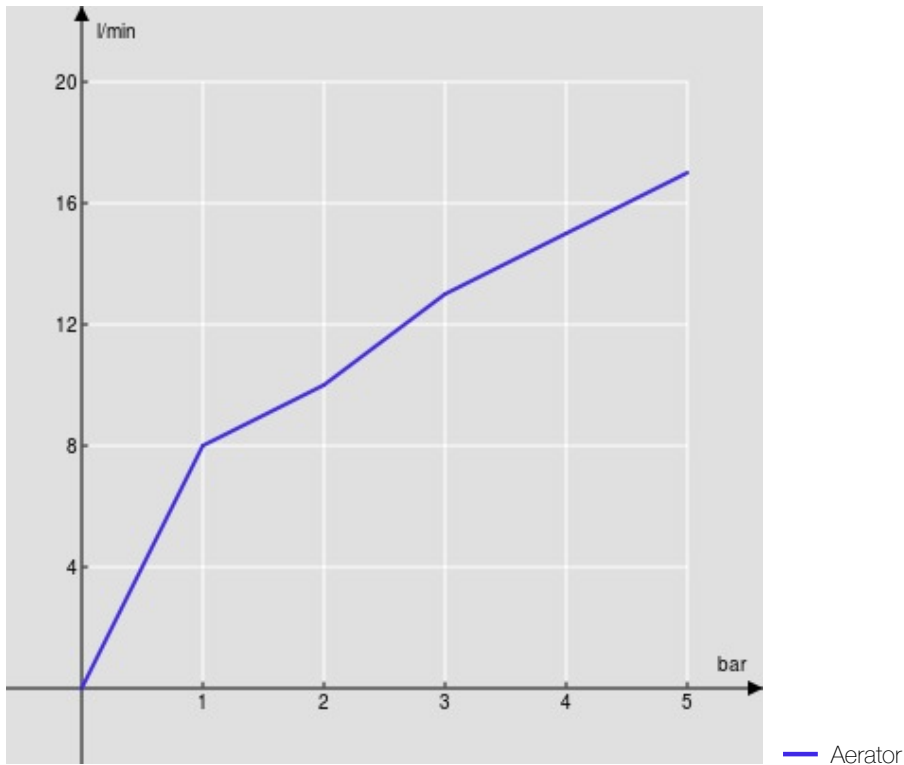

технические характеристики

Аккумулятор с 3 отверстиями на внешней стене

Inox

Аэратор против известковых отложений M 18,5 x 1,5 l/min

Длина излива мин. 175 - макс. 206 мм

Без слива

упаковка: 41 x 21 x 7 cm / 0,006027 m³ / 2,468 kg

FLOW RATE DIAGRAM: HOT/COLD WATER

FLOW RATE DIAGRAM: MIXED WATER