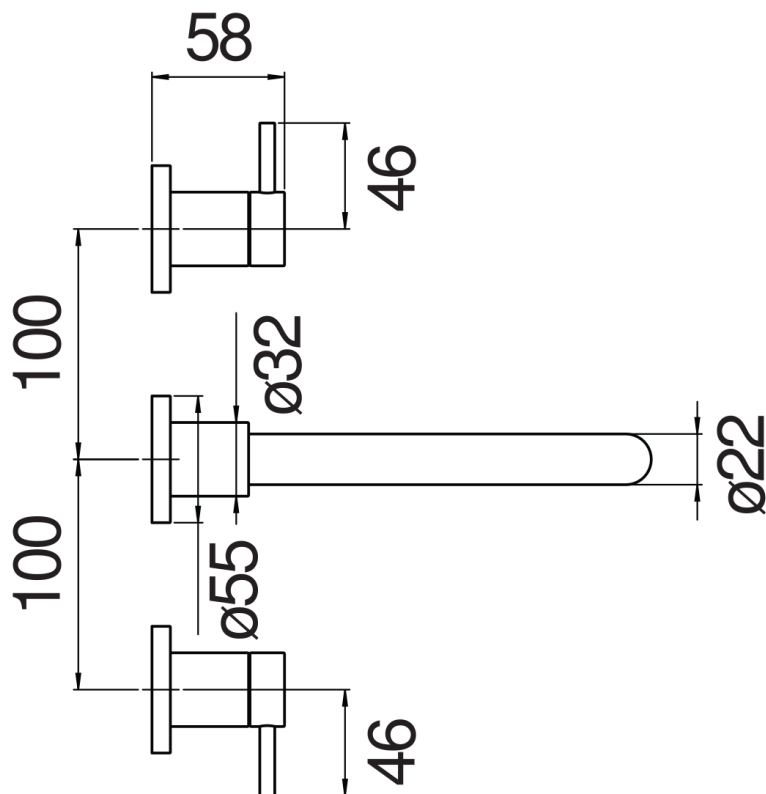

технические характеристики

Аккумулятор с 3 отверстиями на внешней стене

Inox

Аэратор против известковых отложений M 18,5 x 1,5 l/min

Длина излива мин. 175 - макс. 206 мм

Без слива

упаковка: 41 x 21 x 7 cm / 0,006027 m³ / 2,468 kg

FLOW RATE DIAGRAM: HOT/COLD WATER

FLOW RATE DIAGRAM: MIXED WATER