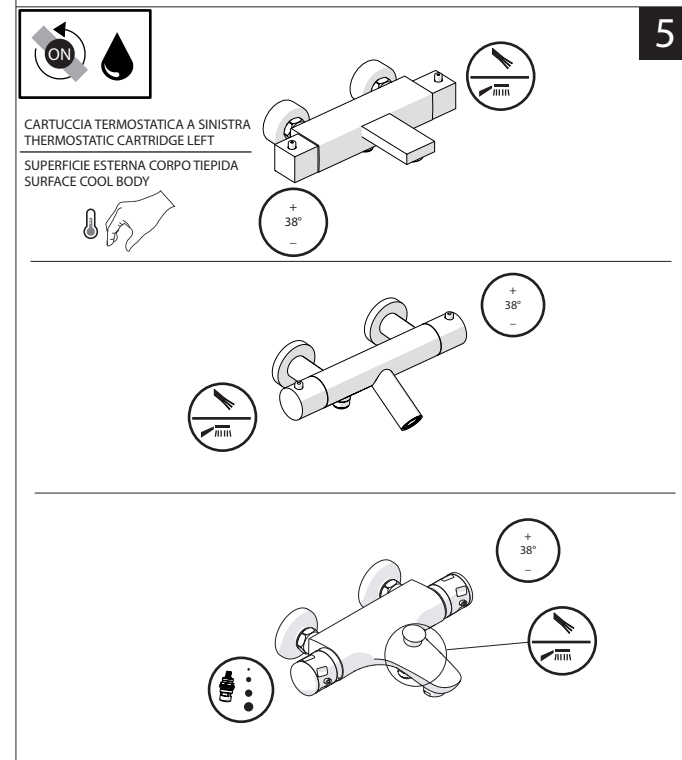

Not included / Non incluso / Non Inklus / Nie zawarty/ No incluido / Nao incluido

1

2

3

4

5