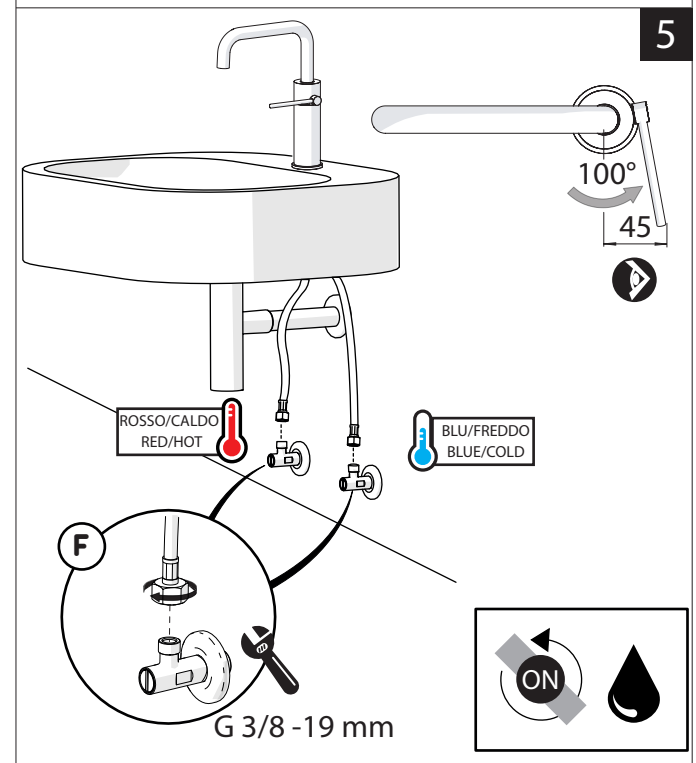

Not included / Non incluso / Non Inclus / Nie zawarty/ No incluido / Nao incluido

1

ANELLO DI GUIDA
GUIDE RING

Ø > IN ALTO
Ø > UP

SOLO PER / ONLY FOR
VE125118/2-VE125128/2
VE125148/2-VE125168/2
**SCARICO INIVERSALE SKIP-UP
UNIVERSAL WASTE**

Ø 33.5/35 mm

SOLO PER / ONLY FOR
VE125118/2-VE125128/2
VE125148/2-VE125168/2

G 3/8-19 mm

6

8

NOBILIS

VELIS

www.nobili.it