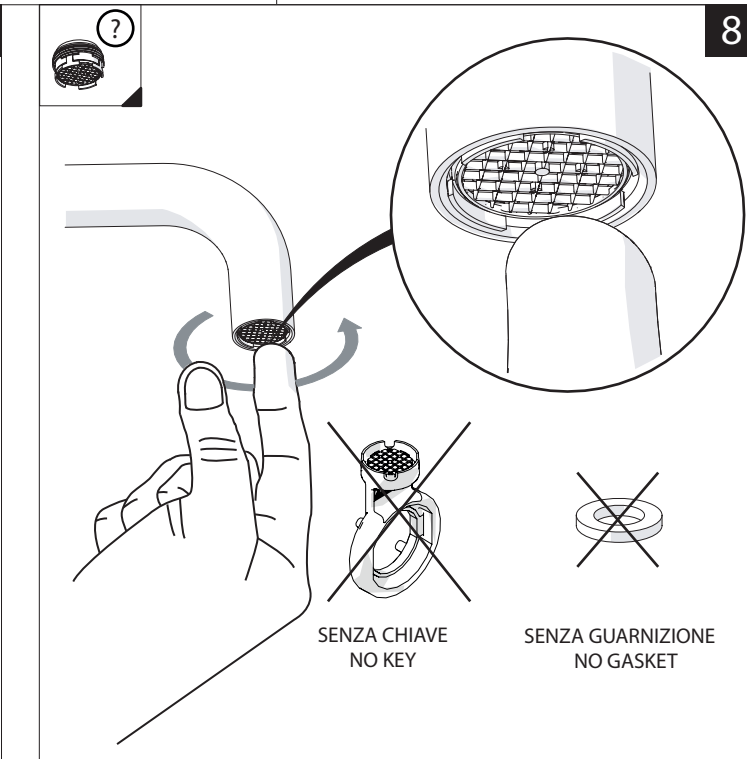

Not included / Non incluso / Non Inclus / Nie zawarty/ No incluido / Nao incluido

1

ANELLO DI GUIDA
GUIDE RING

Ø > IN ALTO
Ø > UP

SOLO PER / ONLY FOR
VE125118/2-VE125128/2
VE125148/2-VE125168/2
**SCARICO INIVERSALE SKIP-UP
UNIVERSAL WASTE**

Ø 33.5/35 mm

SOLO PER / ONLY FOR
VE125118/2-VE125128/2
VE125148/2-VE125168/2

G 3/8-19 mm

6

8

NOBILIS

VELIS

www.nobili.it