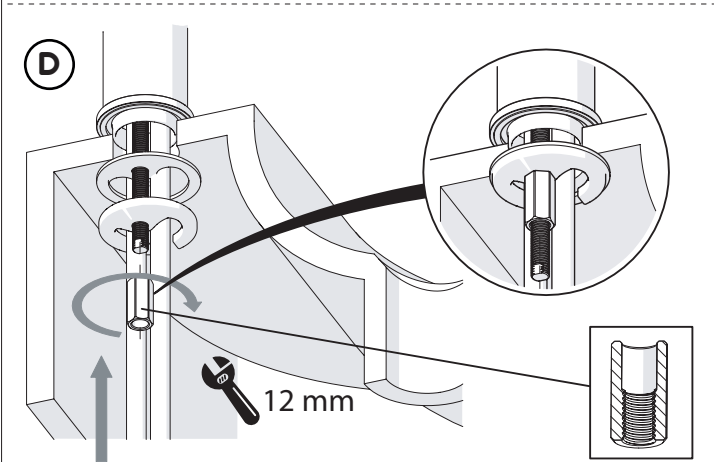

Not included / Non incluso / Non Inclus / Nie zawarty/ No incluido / Nao incluido

1

ANELLO DI GUIDA
GUIDE RING

Ø > IN ALTO
Ø > UP

SOLO PER / ONLY FOR
VE125118/2-VE125128/2
VE125148/2-VE125168/2
**SCARICO INIVERSALE SKIP-UP
UNIVERSAL WASTE**

Ø 33.5/35 mm

SOLO PER / ONLY FOR
VE125118/2-VE125128/2
VE125148/2-VE125168/2

G 3/8-19 mm

6

8

NOBILIS

VELIS

www.nobili.it