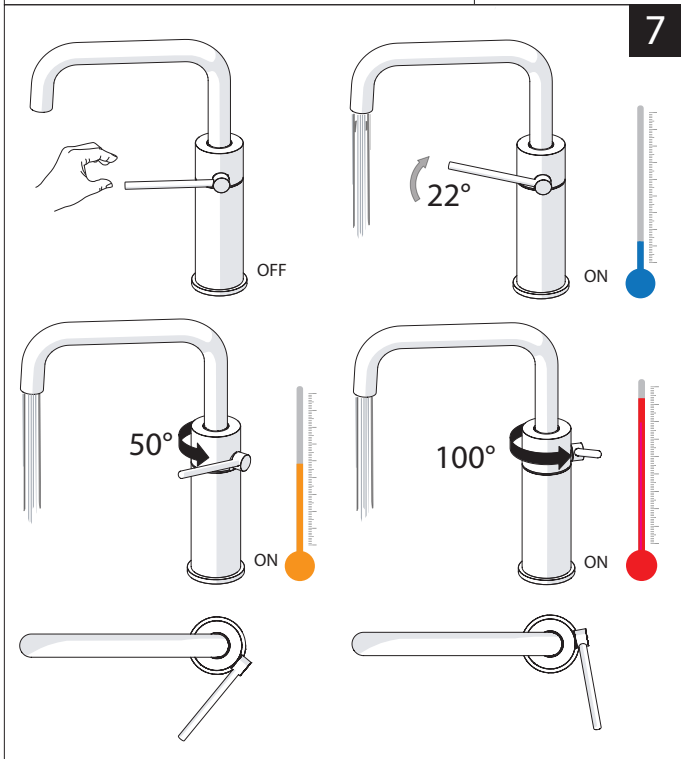

Not included / Non incluso / Non Inclus / Nie zawarty/ No incluido / Nao incluido

1

ANELLO DI GUIDA
GUIDE RING

Ø > IN ALTO
Ø > UP

SOLO PER / ONLY FOR
VE125118/2-VE125128/2
VE125148/2-VE125168/2
**SCARICO INIVERSALE SKIP-UP
UNIVERSAL WASTE**

Ø 33.5/35 mm

SOLO PER / ONLY FOR
VE125118/2-VE125128/2
VE125148/2-VE125168/2

G 3/8-19 mm

6

8

NOBILIS

VELIS

www.nobili.it