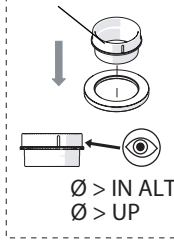

Not included / Non incluso / Non Inclus / Nie zawarty/ No incluido / Nao incluido

1

ANELLO DI GUIDA
GUIDE RING

Ø > IN ALTO
Ø > UP

SOLO PER / ONLY FOR
VE125118/2-VE125128/2
VE125148/2-VE125168/2
**SCARICO INIVERSALE SKIP-UP
UNIVERSAL WASTE**

Ø 33.5/35 mm

SOLO PER / ONLY FOR
VE125118/2-VE125128/2
VE125148/2-VE125168/2

G 3/8-19 mm

6

8

NOBILIS

VELIS

www.nobili.it