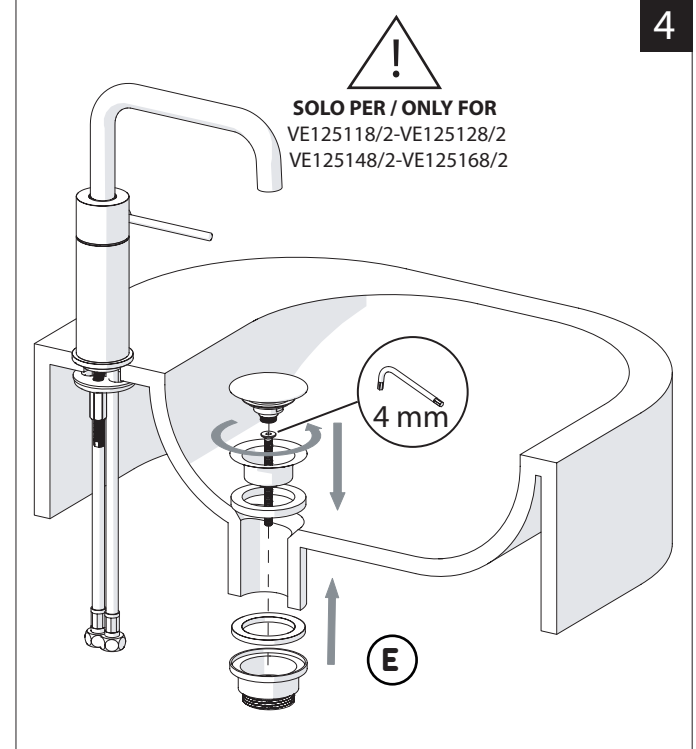

Not included / Non incluso / Non Inclus / Nie zawarty/ No incluido / Nao incluido

1

ANELLO DI GUIDA
GUIDE RING

Ø > IN ALTO
Ø > UP

SOLO PER / ONLY FOR
VE125118/2-VE125128/2
VE125148/2-VE125168/2
**SCARICO INIVERSALE SKIP-UP
UNIVERSAL WASTE**

Ø 33.5/35 mm

SOLO PER / ONLY FOR
VE125118/2-VE125128/2
VE125148/2-VE125168/2

G 3/8-19 mm

6

8

NOBILIS

VELIS

www.nobili.it