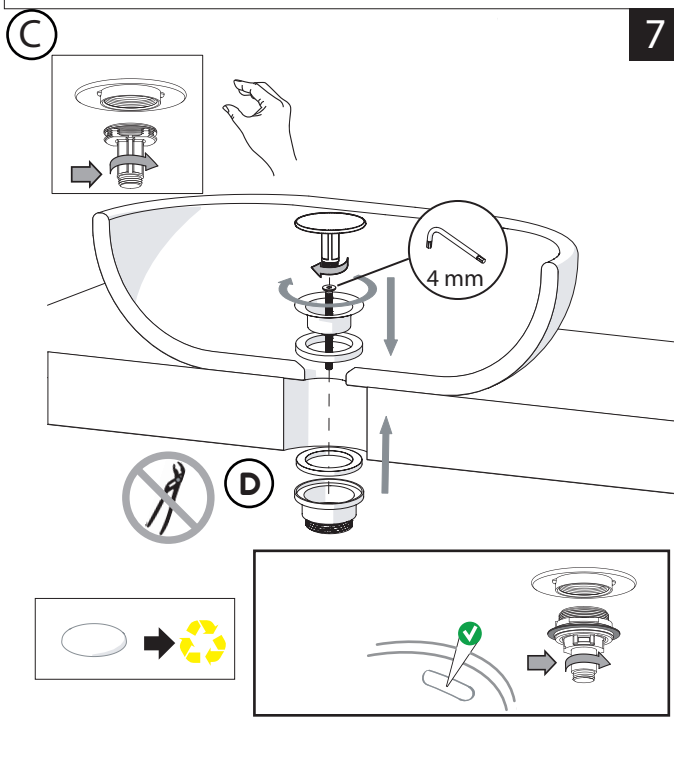

NOBILIS

www.nobili.it

PRIMA DI INIZIARE / BEFORE STARTING

P	P bar	0,5 MIN	MAX 10	5	T	T °C	MAX 80	65-45

PULIZIA / CLEANING

ACQUA WATER ✓	ALCOOL ALCOHOL ✓	MICROFIBRA MICROFIBER ✓	SPUGNA SPONGE ✗	DETERGENTI DETERGENT ✗
TUTTE LE FINITURE ALL FINISHES ✓		ASCIUGARE BENE SEMPRE ALWAYS DRY WELL ⚠		
ACQUA E SAPONE WATER AND SOAP ✓