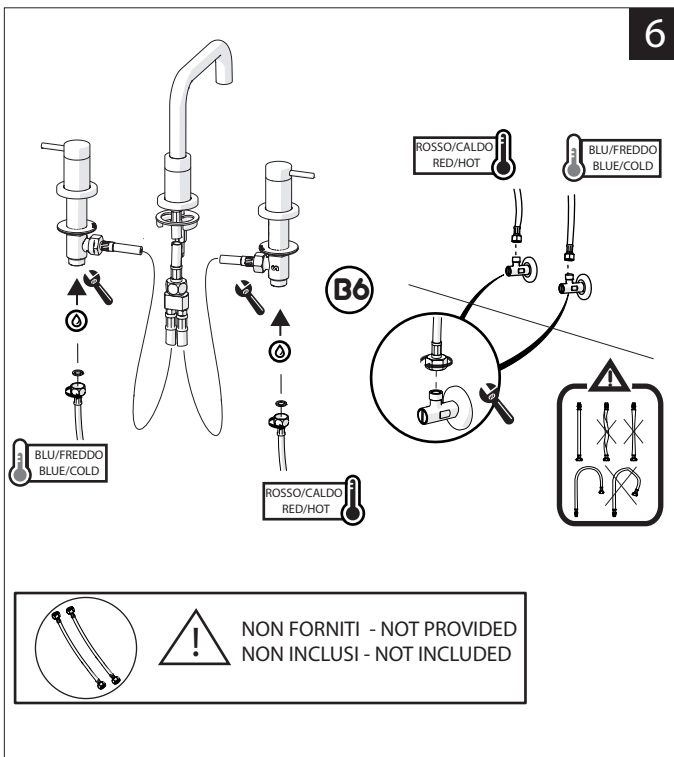

NOBILIS

www.nobili.it

PRIMA DI INIZIARE / BEFORE STARTING

P	P bar	0,5 MIN	MAX 10	5	T	T °C	MAX 80	65-45

PULIZIA / CLEANING

ACQUA WATER ✓	ALCOOL ALCOHOL ✓	MICROFIBRA MICROFIBER ✓	SPUGNA SPONGE ✗	DETERGENTI DETERGENT ✗
TUTTE LE FINITURE ALL FINISHES ✓		ASCIUGARE BENE SEMPRE ALWAYS DRY WELL ⚠		
ACQUA E SAPONE WATER AND SOAP ✓