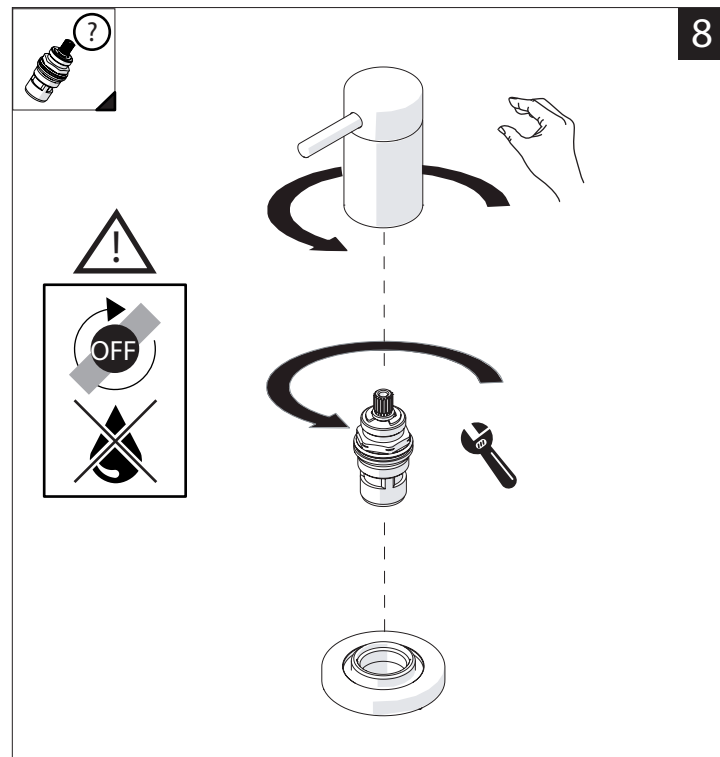

NOBILIS

www.nobili.it

PRIMA DI INIZIARE / BEFORE STARTING

P	P bar	0,5 MIN	MAX 10	5	T	T °C	MAX 80	65-45

PULIZIA / CLEANING

ACQUA WATER ✓	ALCOOL ALCOHOL ✓	MICROFIBRA MICROFIBER ✓	SPUGNA SPONGE ✗	DETERGENTI DETERGENT ✗
TUTTE LE FINITURE ALL FINISHES ✓		ASCIUGARE BENE SEMPRE ALWAYS DRY WELL ⚠		
ACQUA E SAPONE WATER AND SOAP ✓