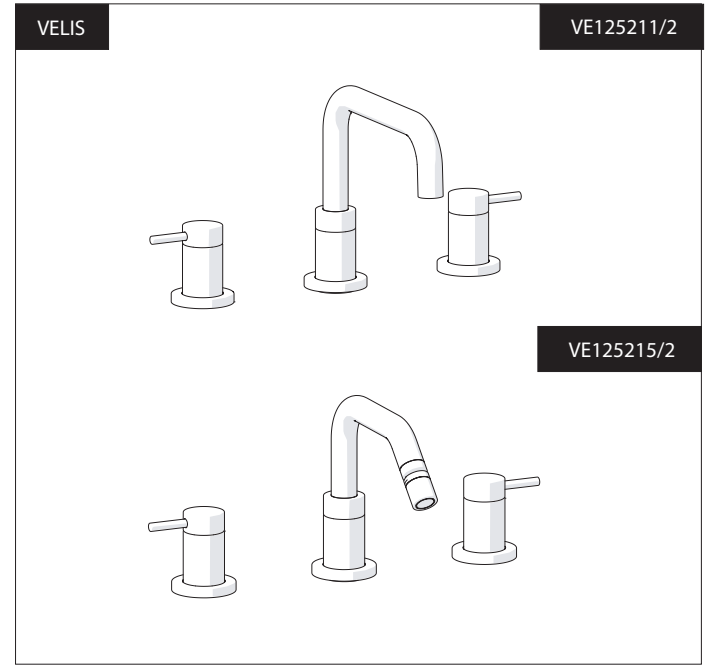

NOBILIS

www.nobili.it

PRIMA DI INIZIARE / BEFORE STARTING

P	P bar	0,5 MIN	MAX 10	5	T	T °C	MAX 80	65-45

PULIZIA / CLEANING

ACQUA WATER ✓	ALCOOL ALCOHOL ✓	MICROFIBRA MICROFIBER ✓	SPUGNA SPONGE ✗	DETERGENTI DETERGENT ✗
TUTTE LE FINITURE ALL FINISHES ✓		ASCIUGARE BENE SEMPRE ALWAYS DRY WELL ⚠		
ACQUA E SAPONE WATER AND SOAP ✓