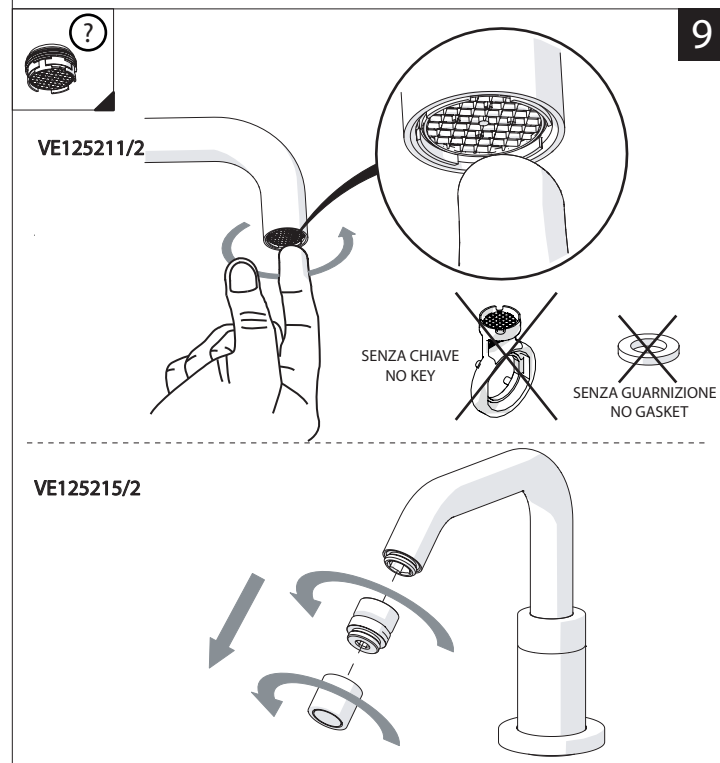

NOBILIS

www.nobili.it

PRIMA DI INIZIARE / BEFORE STARTING

P	P bar	0,5 MIN	MAX 10	5	T	T °C	MAX 80	65-45

PULIZIA / CLEANING

ACQUA WATER ✓	ALCOOL ALCOHOL ✓	MICROFIBRA MICROFIBER ✓	SPUGNA SPONGE ✗	DETERGENTI DETERGENT ✗
TUTTE LE FINITURE ALL FINISHES ✓		ASCIUGARE BENE SEMPRE ALWAYS DRY WELL ⚠		
ACQUA E SAPONE WATER AND SOAP ✓