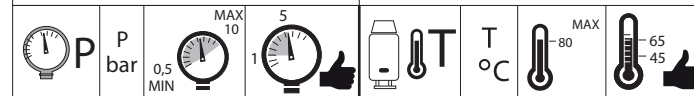

WE81102/VE

WE81102/T

WE81102/UP

www.nobili.it

PRIMA DI INIZIARE / BEFORE STARTING

PULIZIA / CLEANING

IISTR81102/T#---STD

REV1.09/2020